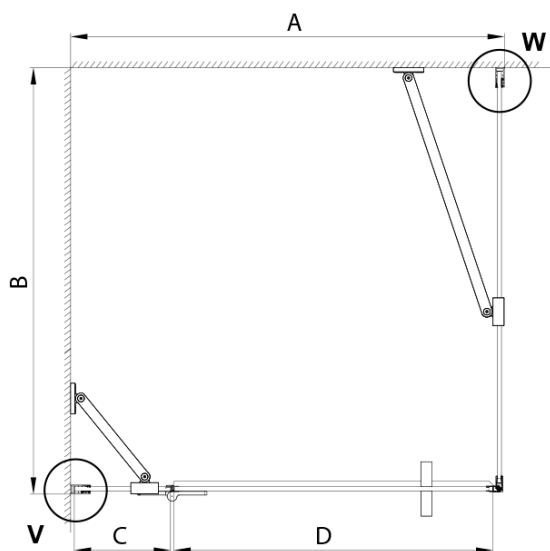

TRINITY BLACK čtvercový sprchový kout 1000x1000mm, matné sklo, pravé

Objednací kód: GT5610-10MR-B

Základní informace

Značka: Gelco
Série: TRINITY

Rozměry

Šířka: 1000 mm
Výška: 2000 mm
Hloubka: 1000 mm

Parametry

Barva profilu: Černá mat
Tvar: Čtvercové zástěny
Typ otevírání: Otevírací jednokřídlé
Směr otevírání: Pravé
Šířka vstupu: 585 mm
Typ výplně: Matné sklo
Úprava skla: Coated glass
Tloušťka skla: 8 mm
Vlastnosti: Bezrámové provedení
Balení: 4 ks
Záruka: 3 roky

TRINITY BLACK čtvercový sprchový kout 1000x1000mm, matné sklo, pravé

Technický list

MODEL	A	B	C	D
800x800	785-800	785-800	167	585
800x900	785-800	885-900	167	585
800x1000	785-800	985-1000	167	585
800x1200	785-800	1185-1200	167	585
900x800	885-900	785-800	267	585
900x900	885-900	885-900	267	585
900x1000	885-900	985-1000	267	585
900x1200	885-900	1185-1200	267	585
1000x800	985-1000	785-800	367	585
1000x900	985-1000	885-900	367	585
1000x1000	985-1000	985-1000	367	585
1000x1200	985-1000	1185-1200	367	585
1100x800	1085-1100	785-800	467	585
1100x900	1085-1100	885-900	467	585
1100x1000	1085-1100	985-1000	467	585
1100x1200	1085-1100	1185-1200	467	585
1200x800	1185-1200	785-800	567	585
1200x900	1185-1200	885-900	567	585
1200x1000	1185-1200	985-1000	567	585
1200x1200	1185-1200	1185-1200	567	585