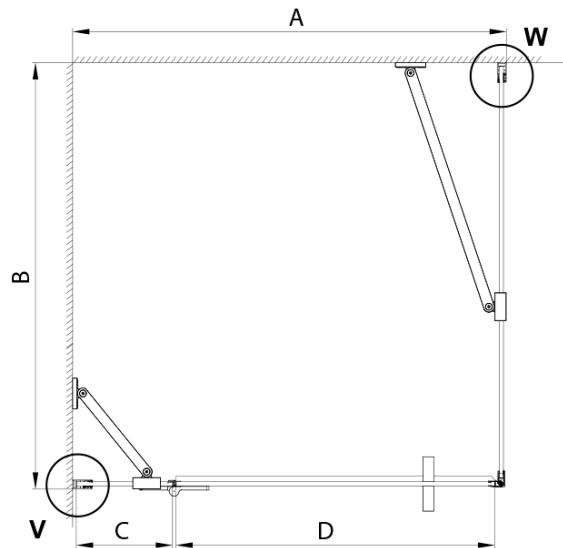

## Rozměry

Šířka: 1000 mm  
Výška: 2000 mm  
Hloubka: 1000 mm

## Parametry

Záruka: 3 roky  
Hmotnost / ks: 91.19 kg  
Balení: 4 ks  
Barva profilu: Zlatá mat  
Tvar: Čtvercové zástěny  
Typ otevírání: Otevírací jednokřídlé  
Směr otevírání: Levé  
Šířka vstupu: 585 mm  
Typ výplně: Čiré sklo  
Úprava skla: Coated glass  
Tloušťka skla: 8 mm  
Vlastnosti: Bezrámové provedení  
3D model: ANO

**TRINITY GOLD MATT čtvercový sprchový kout**  
**1000x1000mm, čiré sklo, levé**

**Technický list**

MODEL	A	B	C	D
800x800	785-800	785-800	167	585
800x900	785-800	885-900	167	585
800x1000	785-800	985-1000	167	585
800x1200	785-800	1185-1200	167	585
900x800	885-900	785-800	267	585
900x900	885-900	885-900	267	585
900x1000	885-900	985-1000	267	585
900x1200	885-900	1185-1200	267	585
1000x800	985-1000	785-800	367	585
1000x900	985-1000	885-900	367	585
1000x1000	985-1000	985-1000	367	585
1000x1200	985-1000	1185-1200	367	585
1100x800	1085-1100	785-800	467	585
1100x900	1085-1100	885-900	467	585
1100x1000	1085-1100	985-1000	467	585
1100x1200	1085-1100	1185-1200	467	585
1200x800	1185-1200	785-800	567	585
1200x900	1185-1200	885-900	567	585
1200x1000	1185-1200	985-1000	567	585
1200x1200	1185-1200	1185-1200	567	585