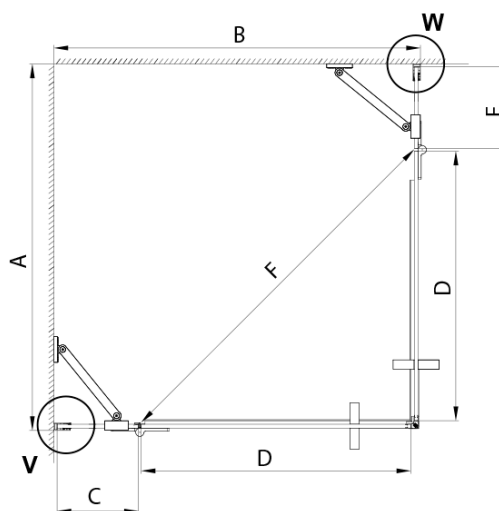

TRINITY CHROME čtvercový sprchový kout 900x900mm, rohový vstup, čiré sklo

Objednací kód: GT2290-90C-CH

Základní informace

Značka: Gelco
Série: TRINITY

Rozměry

Šířka: 900 mm
Výška: 2000 mm
Hloubka: 900 mm

Parametry

Záruka: 3 roky
Hmotnost / ks: 98.61 kg
Balení: 5 ks
Barva profilu: Chrom
Tvar: Čtvercové - rohový vstup
Typ otevírání: Otevírací dvoukřídlé
Šířka vstupu: 840 mm
Typ výplně: Čiré sklo
Úprava skla: Coated glass
Tloušťka skla: 8 mm
Vlastnosti: Bezrámové provedení
3D model: ANO

TRINITY CHROME čtvercový sprchový kout 900x900mm, rohový vstup, čiré sklo

Technický list

MODEL	A	B	C	D	E	F
800x800	785-800	785-800	167	585	167	840
800x900	785-800	885-900	267	585	167	840
800x1000	785-800	985-1000	367	585	167	840
800x1100	785-800	1085-1100	467	585	167	840
800x1200	785-800	1185-1200	567	585	167	840
900x900	885-900	885-900	267	585	267	840
900x1000	885-900	985-1000	367	585	267	840
900x1100	885-900	1085-1100	467	585	267	840
900x1200	885-900	1185-1200	567	585	267	840
1000x1000	985-1000	985-1000	367	585	367	840
1000x1100	985-1000	1085-1100	467	585	367	840
1000x1200	985-1000	1185-1200	567	585	367	840
1100x1100	1085-1100	1085-1100	467	585	467	840
1100x1200	1085-1100	1185-1200	567	585	467	840
1200x1200	1185-1200	1185-1200	567	585	567	840