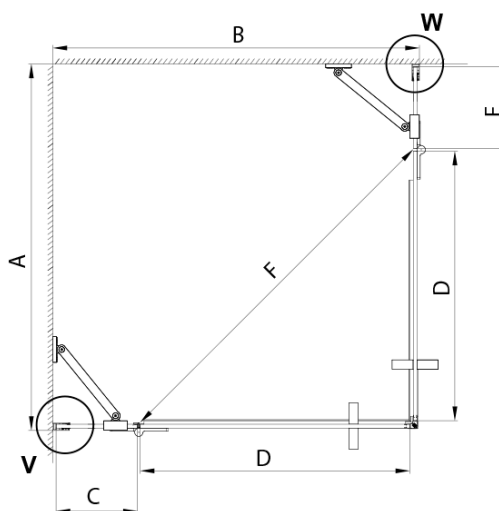

TRINITY GOLD MATT čtvercový sprchový kout 900x900mm, rohový vstup, čiré sklo

Objednací kód: GT2290-90C-G

Základní informace

Značka: Gelco
Série: TRINITY

Rozměry

Šířka: 900 mm
Výška: 2000 mm
Hloubka: 900 mm

Parametry

Barva profilu: Zlatá mat
Tvar: Čtvercové - rohový vstup
Typ otevírání: Otevírací dvoukřídlé
Šířka vstupu: 840 mm
Typ výplně: Čiré sklo
Úprava skla: Coated glass
Tloušťka skla: 8 mm
Vlastnosti: Bezrámové provedení
Balení: 5 ks
Záruka: 3 roky

TRINITY GOLD MATT čtvercový sprchový kout 900x900mm, rohový vstup, čiré sklo

Technický list

MODEL	A	B	C	D	E	F
800x800	785-800	785-800	167	585	167	840
800x900	785-800	885-900	267	585	167	840
800x1000	785-800	985-1000	367	585	167	840
800x1100	785-800	1085-1100	467	585	167	840
800x1200	785-800	1185-1200	567	585	167	840
900x900	885-900	885-900	267	585	267	840
900x1000	885-900	985-1000	367	585	267	840
900x1100	885-900	1085-1100	467	585	267	840
900x1200	885-900	1185-1200	567	585	267	840
1000x1000	985-1000	985-1000	367	585	367	840
1000x1100	985-1000	1085-1100	467	585	367	840
1000x1200	985-1000	1185-1200	567	585	367	840
1100x1100	1085-1100	1085-1100	467	585	467	840
1100x1200	1085-1100	1185-1200	567	585	467	840
1200x1200	1185-1200	1185-1200	567	585	567	840