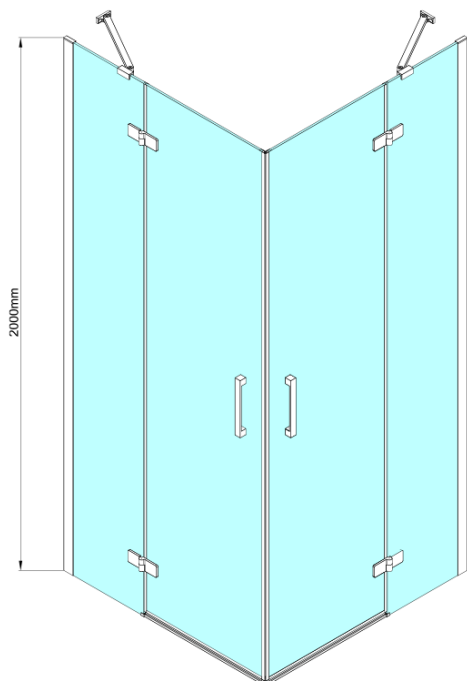

TRINITY GOLD MATT čtvercový sprchový kout 900x900mm, rohový vstup, čiré sklo

Objednací kód: GT2290-90C-G

Základní informace

Značka: Gelco
Série: TRINITY

Rozměry

Šířka: 900 mm
Výška: 2000 mm
Hloubka: 900 mm

Parametry

Barva profilu: Zlatá mat
Tvar: Čtvercové - rohový vstup
Typ otevírání: Otevírací dvoukřídlé
Šířka vstupu: 840 mm
Typ výplně: Čiré sklo
Úprava skla: Coated glass
Tloušťka skla: 8 mm
Vlastnosti: Bezrámové provedení
Balení: 5 ks
Záruka: 3 roky

TRINITY GOLD MATT čtvercový sprchový kout 900x900mm, rohový vstup, čiré sklo

Technický list

MODEL	A	B	C	D	E	F
800x800	785-800	785-800	167	585	167	840
800x900	785-800	885-900	267	585	167	840
800x1000	785-800	985-1000	367	585	167	840
800x1100	785-800	1085-1100	467	585	167	840
800x1200	785-800	1185-1200	567	585	167	840
900x900	885-900	885-900	267	585	267	840
900x1000	885-900	985-1000	367	585	267	840
900x1100	885-900	1085-1100	467	585	267	840
900x1200	885-900	1185-1200	567	585	267	840
1000x1000	985-1000	985-1000	367	585	367	840
1000x1100	985-1000	1085-1100	467	585	367	840
1000x1200	985-1000	1185-1200	567	585	367	840
1100x1100	1085-1100	1085-1100	467	585	467	840
1100x1200	1085-1100	1185-1200	567	585	467	840
1200x1200	1185-1200	1185-1200	567	585	567	840