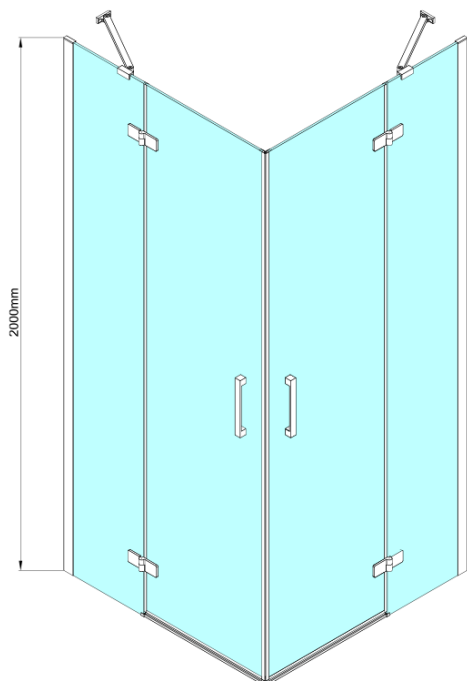

TRINITY GOLD MATT čtvercový sprchový kout 900x900mm, rohový vstup, čiré sklo

Technický list