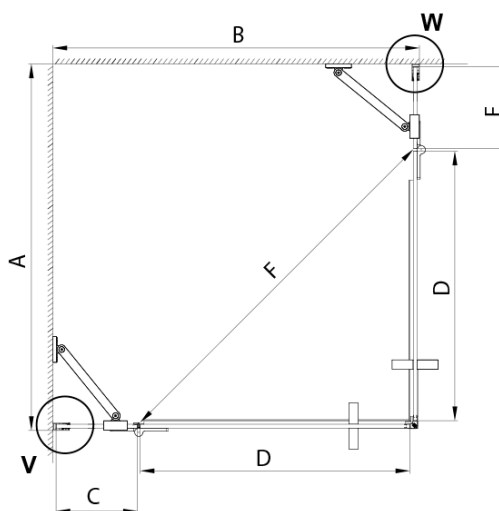

## Rozměry

Šířka: 900 mm  
Výška: 2000 mm  
Hloubka: 900 mm

## Parametry

Záruka: 3 roky  
Hmotnost / ks: 98.61 kg  
Balení: 5 ks  
Barva profilu: Zlatá mat  
Tvar: Čtvercové - rohový vstup  
Typ otevírání: Otevírací dvoukřídlé  
Šířka vstupu: 840 mm  
Typ výplně: Čiré sklo  
Úprava skla: Coated glass  
Tloušťka skla: 8 mm  
Vlastnosti: Bezrámové provedení  
3D model: ANO

# TRINITY GOLD MATT čtvercový sprchový kout 900x900mm, rohový vstup, čiré sklo

## Technický list

MODEL	A	B	C	D	E	F
800x800	785-800	785-800	167	585	167	840
800x900	785-800	885-900	267	585	167	840
800x1000	785-800	985-1000	367	585	167	840
800x1100	785-800	1085-1100	467	585	167	840
800x1200	785-800	1185-1200	567	585	167	840
900x900	885-900	885-900	267	585	267	840
900x1000	885-900	985-1000	367	585	267	840
900x1100	885-900	1085-1100	467	585	267	840
900x1200	885-900	1185-1200	567	585	267	840
1000x1000	985-1000	985-1000	367	585	367	840
1000x1100	985-1000	1085-1100	467	585	367	840
1000x1200	985-1000	1185-1200	567	585	367	840
1100x1100	1085-1100	1085-1100	467	585	467	840
1100x1200	1085-1100	1185-1200	567	585	467	840
1200x1200	1185-1200	1185-1200	567	585	567	840