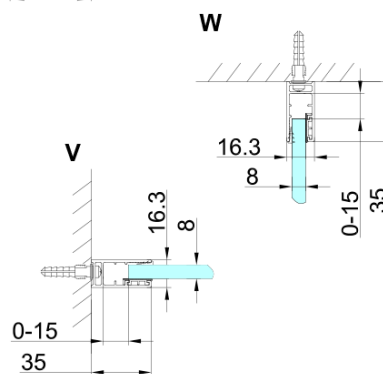

TRINITY CHROME obdélníkový sprchový kout 1200x900mm, rohový vstup, čiré sklo

Objednací kód: GT2290-12C-CH

Základní informace

Značka: Gelco
Série: TRINITY

Rozměry

Šířka: 1200 mm
Výška: 2000 mm
Hloubka: 900 mm

Parametry

Záruka: 3 roky
Hmotnost / ks: 107.79 kg
Balení: 5 ks
Barva profilu: Chrom
Tvar: Obdélník - rohový vstup
Typ otevírání: Otevírací dvoukřídlé
Šířka vstupu: 840 mm
Typ výplně: Čiré sklo
Úprava skla: Coated glass
Tloušťka skla: 8 mm
Vlastnosti: Bezrámové provedení
3D model: ANO

TRINITY CHROME obdélníkový sprchový kout 1200x900mm, rohový vstup, čiré sklo

Technický list

MODEL	A	B	C	D	E	F
800x800	785-800	785-800	167	585	167	840
800x900	785-800	885-900	267	585	167	840
800x1000	785-800	985-1000	367	585	167	840
800x1100	785-800	1085-1100	467	585	167	840
800x1200	785-800	1185-1200	567	585	167	840
900x900	885-900	885-900	267	585	267	840
900x1000	885-900	985-1000	367	585	267	840
900x1100	885-900	1085-1100	467	585	267	840
900x1200	885-900	1185-1200	567	585	267	840
1000x1000	985-1000	985-1000	367	585	367	840
1000x1100	985-1000	1085-1100	467	585	367	840
1000x1200	985-1000	1185-1200	567	585	367	840
1100x1100	1085-1100	1085-1100	467	585	467	840
1100x1200	1085-1100	1185-1200	567	585	467	840
1200x1200	1185-1200	1185-1200	567	585	567	840