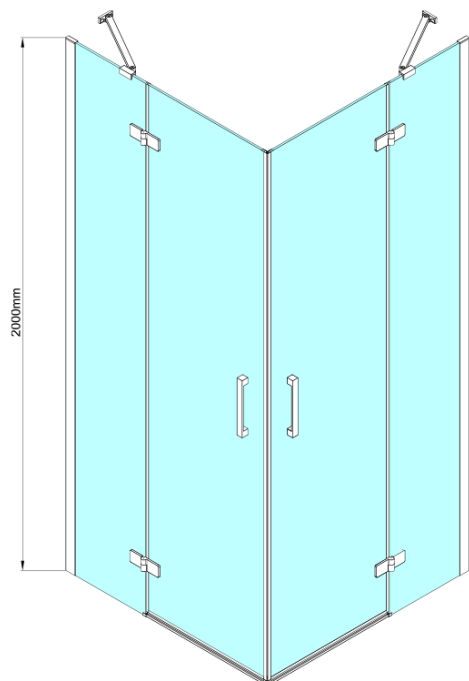

TRINITY CHROME obdélníkový sprchový kout 1200x900mm, rohový vstup, číré sklo

Objednací kód: GT2290-12C-CH

Základní informace

Značka: Gelco
Série: TRINITY

Rozměry

Šířka: 1200 mm
Výška: 2000 mm
Hloubka: 900 mm

Parametry

Barva profilu: Chrom - Leštěný hliník
Tvar: Obdélník - rohový vstup
Typ otevírání: Otevírací dvoukřídlé
Šířka vstupu: 840 mm
Typ výplně: Číré sklo
Úprava skla: Coated glass
Tloušťka skla: 8 mm
Vlastnosti: Bezrámové provedení
Balení: 5 ks
Záruka: 3 roky

TRINITY CHROME obdélníkový sprchový kout 1200x900mm, rohový vstup, čiré sklo

Technický list

MODEL	A	B	C	D	E	F
800x800	785-800	785-800	167	585	167	840
800x900	785-800	885-900	267	585	167	840
800x1000	785-800	985-1000	367	585	167	840
800x1100	785-800	1085-1100	467	585	167	840
800x1200	785-800	1185-1200	567	585	167	840
900x900	885-900	885-900	267	585	267	840
900x1000	885-900	985-1000	367	585	267	840
900x1100	885-900	1085-1100	467	585	267	840
900x1200	885-900	1185-1200	567	585	267	840
1000x1000	985-1000	985-1000	367	585	367	840
1000x1100	985-1000	1085-1100	467	585	367	840
1000x1200	985-1000	1185-1200	567	585	367	840
1100x1100	1085-1100	1085-1100	467	585	467	840
1100x1200	1085-1100	1185-1200	567	585	467	840
1200x1200	1185-1200	1185-1200	567	585	567	840