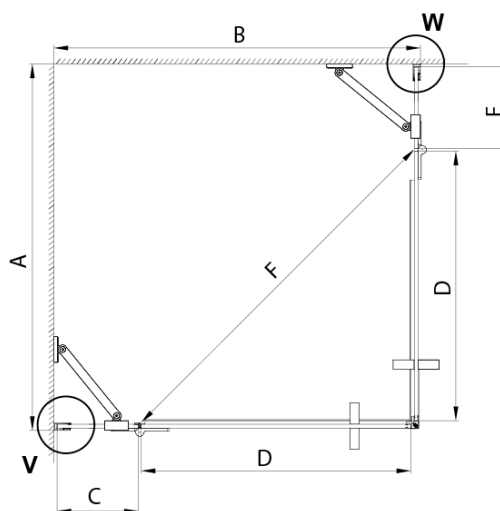

TRINITY CHROME obdélníkový sprchový kout 1200x900mm, rohový vstup, číré sklo

Objednací kód: GT2290-12C-CH

Základní informace

Značka: Gelco
Série: TRINITY

Rozměry

Šířka: 1200 mm
Výška: 2000 mm
Hloubka: 900 mm

Parametry

Barva profilu: Chrom - Leštěný hliník
Tvar: Obdélník - rohový vstup
Typ otevírání: Otevírací dvoukřídlé
Šířka vstupu: 840 mm
Typ výplně: Číré sklo
Úprava skla: Coated glass
Tloušťka skla: 8 mm
Vlastnosti: Bezrámové provedení
Balení: 5 ks
Záruka: 3 roky

TRINITY CHROME obdélníkový sprchový kout 1200x900mm, rohový vstup, čiré sklo

Technický list

MODEL	A	B	C	D	E	F
800x800	785-800	785-800	167	585	167	840
800x900	785-800	885-900	267	585	167	840
800x1000	785-800	985-1000	367	585	167	840
800x1100	785-800	1085-1100	467	585	167	840
800x1200	785-800	1185-1200	567	585	167	840
900x900	885-900	885-900	267	585	267	840
900x1000	885-900	985-1000	367	585	267	840
900x1100	885-900	1085-1100	467	585	267	840
900x1200	885-900	1185-1200	567	585	267	840
1000x1000	985-1000	985-1000	367	585	367	840
1000x1100	985-1000	1085-1100	467	585	367	840
1000x1200	985-1000	1185-1200	567	585	367	840
1100x1100	1085-1100	1085-1100	467	585	467	840
1100x1200	1085-1100	1185-1200	567	585	467	840
1200x1200	1185-1200	1185-1200	567	585	567	840