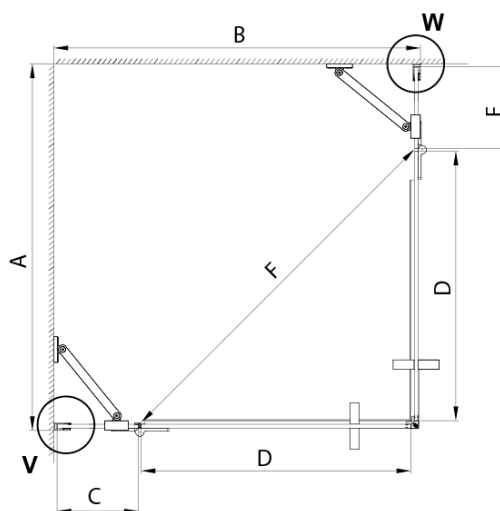

TRINITY GOLD MATT obdélníkový sprchový kout 1200x900mm, rohový vstup, čiré sklo

Objednací kód: GT2290-12C-G

Základní informace

Značka: Gelco
Série: TRINITY

Rozměry

Šířka: 1200 mm
Výška: 2000 mm
Hloubka: 900 mm

Parametry

Barva profilu: Zlatá mat
Tvar: Obdélník - rohový vstup
Typ otevírání: Otevírací dvoukřídlé
Šířka vstupu: 840 mm
Typ výplně: Čiré sklo
Úprava skla: Coated glass
Tloušťka skla: 8 mm
Vlastnosti: Bezrámové provedení
Balení: 5 ks
Záruka: 3 roky

TRINITY GOLD MATT obdélníkový sprchový kout 1200x900mm, rohový vstup, čiré sklo

Technický list

MODEL	A	B	C	D	E	F
800x800	785-800	785-800	167	585	167	840
800x900	785-800	885-900	267	585	167	840
800x1000	785-800	985-1000	367	585	167	840
800x1100	785-800	1085-1100	467	585	167	840
800x1200	785-800	1185-1200	567	585	167	840
900x900	885-900	885-900	267	585	267	840
900x1000	885-900	985-1000	367	585	267	840
900x1100	885-900	1085-1100	467	585	267	840
900x1200	885-900	1185-1200	567	585	267	840
1000x1000	985-1000	985-1000	367	585	367	840
1000x1100	985-1000	1085-1100	467	585	367	840
1000x1200	985-1000	1185-1200	567	585	367	840
1100x1100	1085-1100	1085-1100	467	585	467	840
1100x1200	1085-1100	1185-1200	567	585	467	840
1200x1200	1185-1200	1185-1200	567	585	567	840