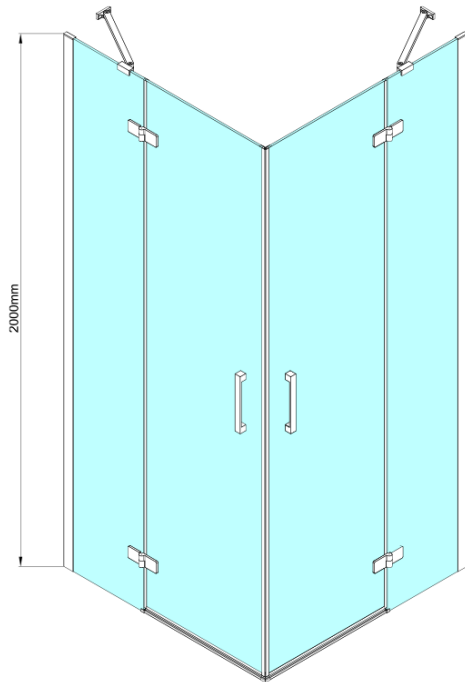

# TRINITY CHROME obdélníkový sprchový kout 1100x900mm, rohový vstup, čiré sklo

Objednací kód: GT2290-11C-CH

## Rozměry

Šířka: 1100 mm  
Výška: 2000 mm  
Hloubka: 900 mm

## Parametry

Barva profilu: Chrom - Leštěný hliník  
Tvar: Obdélník - rohový vstup  
Typ otevírání: Otevírací dvoukřídlé  
Šířka vstupu: 840 mm  
Typ výplně: Čiré sklo  
Úprava skla: Coated glass  
Tloušťka skla: 8 mm  
Vlastnosti: Bezrámové provedení  
Balení: 5 ks  
Záruka: 3 roky

**TRINITY CHROME** obdélníkový sprchový kout  
1100x900mm, rohový vstup, čiré sklo

**Technický list**

MODEL	A	B	C	D	E	F
800x800	785-800	785-800	167	585	167	840
800x900	785-800	885-900	267	585	167	840
800x1000	785-800	985-1000	367	585	167	840
800x1100	785-800	1085-1100	467	585	167	840
800x1200	785-800	1185-1200	567	585	167	840
900x900	885-900	885-900	267	585	267	840
900x1000	885-900	985-1000	367	585	267	840
900x1100	885-900	1085-1100	467	585	267	840
900x1200	885-900	1185-1200	567	585	267	840
1000x1000	985-1000	985-1000	367	585	367	840
1000x1100	985-1000	1085-1100	467	585	367	840
1000x1200	985-1000	1185-1200	567	585	367	840
1100x1100	1085-1100	1085-1100	467	585	467	840
1100x1200	1085-1100	1185-1200	567	585	467	840
1200x1200	1185-1200	1185-1200	567	585	567	840