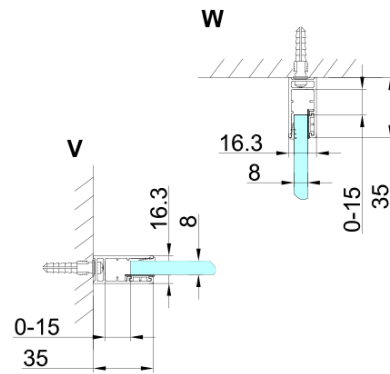

# TRINITY CHROME obdélníkový sprchový kout 1100x900mm, rohový vstup, čiré sklo

Objednací kód: GT2290-11C-CH

## Rozměry

Šířka: 1100 mm  
Výška: 2000 mm  
Hloubka: 900 mm

## Parametry

Barva profilu: Chrom - Leštěný hliník  
Tvar: Obdélník - rohový vstup  
Typ otevírání: Otevírací dvoukřídlé  
Šířka vstupu: 840 mm  
Typ výplně: Čiré sklo  
Úprava skla: Coated glass  
Tloušťka skla: 8 mm  
Vlastnosti: Bezrámové provedení  
Balení: 5 ks  
Záruka: 3 roky

**TRINITY CHROME** obdélníkový sprchový kout  
1100x900mm, rohový vstup, čiré sklo

**Technický list**

MODEL	A	B	C	D	E	F
800x800	785-800	785-800	167	585	167	840
800x900	785-800	885-900	267	585	167	840
800x1000	785-800	985-1000	367	585	167	840
800x1100	785-800	1085-1100	467	585	167	840
800x1200	785-800	1185-1200	567	585	167	840
900x900	885-900	885-900	267	585	267	840
900x1000	885-900	985-1000	367	585	267	840
900x1100	885-900	1085-1100	467	585	267	840
900x1200	885-900	1185-1200	567	585	267	840
1000x1000	985-1000	985-1000	367	585	367	840
1000x1100	985-1000	1085-1100	467	585	367	840
1000x1200	985-1000	1185-1200	567	585	367	840
1100x1100	1085-1100	1085-1100	467	585	467	840
1100x1200	1085-1100	1185-1200	567	585	467	840
1200x1200	1185-1200	1185-1200	567	585	567	840