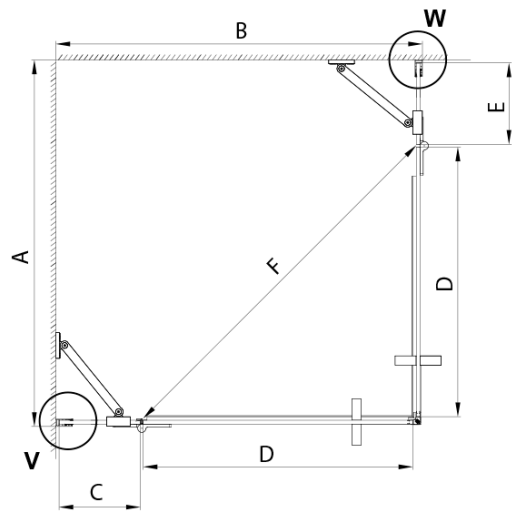

## Rozměry

Šířka: 1100 mm  
Výška: 2000 mm  
Hloubka: 900 mm

## Parametry

Barva profilu: Chrom - Leštěný hliník  
Tvar: Obdélník - rohový vstup  
Typ otevírání: Otevírací dvoukřídlé  
Šířka vstupu: 840 mm  
Typ výplně: Čiré sklo  
Úprava skla: Coated glass  
Tloušťka skla: 8 mm  
Vlastnosti: Bezrámové provedení  
Balení: 5 ks  
Záruka: 3 roky

**TRINITY CHROME** obdélníkový sprchový kout  
1100x900mm, rohový vstup, čiré sklo

**Technický list**

MODEL	A	B	C	D	E	F
800x800	785-800	785-800	167	585	167	840
800x900	785-800	885-900	267	585	167	840
800x1000	785-800	985-1000	367	585	167	840
800x1100	785-800	1085-1100	467	585	167	840
800x1200	785-800	1185-1200	567	585	167	840
900x900	885-900	885-900	267	585	267	840
900x1000	885-900	985-1000	367	585	267	840
900x1100	885-900	1085-1100	467	585	267	840
900x1200	885-900	1185-1200	567	585	267	840
1000x1000	985-1000	985-1000	367	585	367	840
1000x1100	985-1000	1085-1100	467	585	367	840
1000x1200	985-1000	1185-1200	567	585	367	840
1100x1100	1085-1100	1085-1100	467	585	467	840
1100x1200	1085-1100	1185-1200	567	585	467	840
1200x1200	1185-1200	1185-1200	567	585	567	840