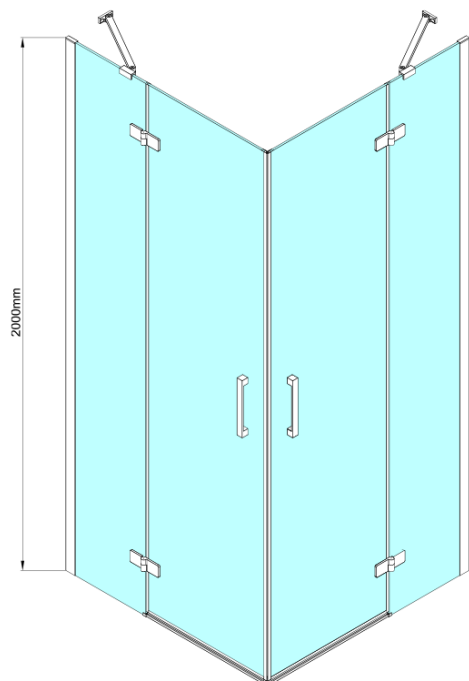

TRINITY CHROME obdélníkový sprchový kout 1000x900mm, rohový vstup, matné sklo

Objednací kód: GT2290-10M-CH

Základní informace

Značka: Gelco
Série: TRINITY

Rozměry

Šířka: 1000 mm
Výška: 2000 mm
Hloubka: 900 mm

Parametry

Barva profilu: Chrom - Leštěný hliník
Tvar: Obdélník - rohový vstup
Typ otevírání: Otevírací dvoukřídle
Šířka vstupu: 840 mm
Typ výplně: Matné sklo
Úprava skla: Coated glass
Tloušťka skla: 8 mm
Vlastnosti: Bezrámové provedení
Balení: 5 ks
Záruka: 3 roky

TRINITY CHROME obdélníkový sprchový kout 1000x900mm, rohový vstup, matné sklo

Technický list

MODEL	A	B	C	D	E	F
800x800	785-800	785-800	167	585	167	840
800x900	785-800	885-900	267	585	167	840
800x1000	785-800	985-1000	367	585	167	840
800x1100	785-800	1085-1100	467	585	167	840
800x1200	785-800	1185-1200	567	585	167	840
900x900	885-900	885-900	267	585	267	840
900x1000	885-900	985-1000	367	585	267	840
900x1100	885-900	1085-1100	467	585	267	840
900x1200	885-900	1185-1200	567	585	267	840
1000x1000	985-1000	985-1000	367	585	367	840
1000x1100	985-1000	1085-1100	467	585	367	840
1000x1200	985-1000	1185-1200	567	585	367	840
1100x1100	1085-1100	1085-1100	467	585	467	840
1100x1200	1085-1100	1185-1200	567	585	467	840
1200x1200	1185-1200	1185-1200	567	585	567	840