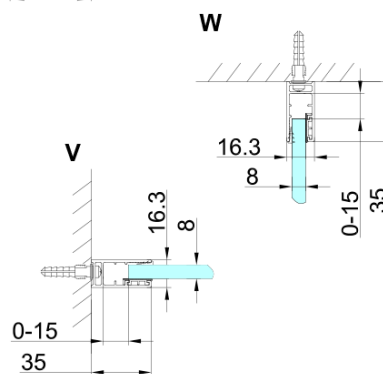

## Rozměry

Šířka: 1000 mm  
Výška: 2000 mm  
Hloubka: 900 mm

## Parametry

Záruka: 3 roky  
Hmotnost / ks: 101.67 kg  
Balení: 5 ks  
Barva profilu: Chrom  
Tvar: Obdélník - rohový vstup  
Typ otevírání: Otevírací dvoukřídle  
Šířka vstupu: 840 mm  
Typ výplně: Matné sklo  
Úprava skla: Coated glass  
Tloušťka skla: 8 mm  
Vlastnosti: Bezrámové provedení  
3D model: ANO

# TRINITY CHROME obdélníkový sprchový kout 1000x900mm, rohový vstup, matné sklo

## Technický list

MODEL	A	B	C	D	E	F
800x800	785-800	785-800	167	585	167	840
800x900	785-800	885-900	267	585	167	840
800x1000	785-800	985-1000	367	585	167	840
800x1100	785-800	1085-1100	467	585	167	840
800x1200	785-800	1185-1200	567	585	167	840
900x900	885-900	885-900	267	585	267	840
900x1000	885-900	985-1000	367	585	267	840
900x1100	885-900	1085-1100	467	585	267	840
900x1200	885-900	1185-1200	567	585	267	840
1000x1000	985-1000	985-1000	367	585	367	840
1000x1100	985-1000	1085-1100	467	585	367	840
1000x1200	985-1000	1185-1200	567	585	367	840
1100x1100	1085-1100	1085-1100	467	585	467	840
1100x1200	1085-1100	1185-1200	567	585	467	840
1200x1200	1185-1200	1185-1200	567	585	567	840