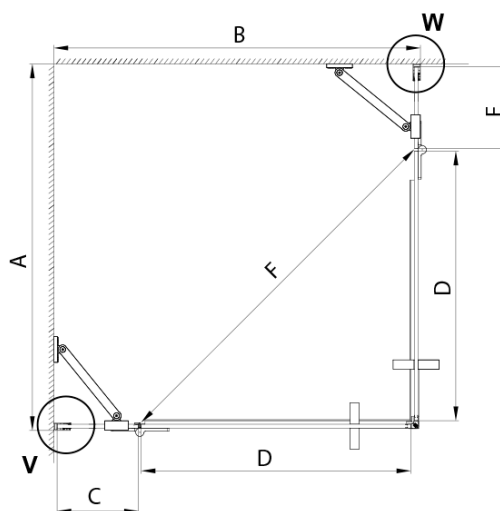

TRINITY CHROME obdélníkový sprchový kout 1000x900mm, rohový vstup, matné sklo

Objednací kód: GT2290-10M-CH

Základní informace

Značka: Gelco
Série: TRINITY

Rozměry

Šířka: 1000 mm
Výška: 2000 mm
Hloubka: 900 mm

Parametry

Barva profilu: Chrom - Leštěný hliník
Tvar: Obdélník - rohový vstup
Typ otevírání: Otevírací dvoukřídle
Šířka vstupu: 840 mm
Typ výplně: Matné sklo
Úprava skla: Coated glass
Tloušťka skla: 8 mm
Vlastnosti: Bezrámové provedení
Balení: 5 ks
Záruka: 3 roky

TRINITY CHROME obdélníkový sprchový kout 1000x900mm, rohový vstup, matné sklo

Technický list

MODEL	A	B	C	D	E	F
800x800	785-800	785-800	167	585	167	840
800x900	785-800	885-900	267	585	167	840
800x1000	785-800	985-1000	367	585	167	840
800x1100	785-800	1085-1100	467	585	167	840
800x1200	785-800	1185-1200	567	585	167	840
900x900	885-900	885-900	267	585	267	840
900x1000	885-900	985-1000	367	585	267	840
900x1100	885-900	1085-1100	467	585	267	840
900x1200	885-900	1185-1200	567	585	267	840
1000x1000	985-1000	985-1000	367	585	367	840
1000x1100	985-1000	1085-1100	467	585	367	840
1000x1200	985-1000	1185-1200	567	585	367	840
1100x1100	1085-1100	1085-1100	467	585	467	840
1100x1200	1085-1100	1185-1200	567	585	467	840
1200x1200	1185-1200	1185-1200	567	585	567	840