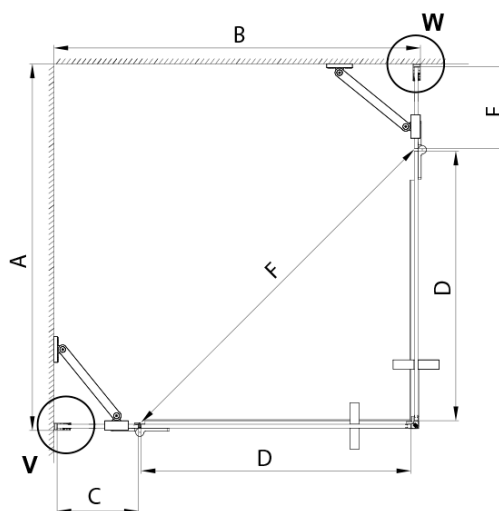

TRINITY GOLD MATT obdélníkový sprchový kout 1000x900mm, rohový vstup, matné sklo

Objednací kód: GT2290-10M-G

Základní informace

Značka: Gelco
Série: TRINITY

Rozměry

Šířka: 1000 mm
Výška: 2000 mm
Hloubka: 900 mm

Parametry

Barva profilu: Zlatá mat
Tvar: Obdélník - rohový vstup
Typ otevírání: Otevírací dvoukřídlé
Šířka vstupu: 840 mm
Typ výplně: Matné sklo
Úprava skla: Coated glass
Tloušťka skla: 8 mm
Vlastnosti: Bezrámové provedení
Balení: 5 ks
Záruka: 3 roky

TRINITY GOLD MATT obdélníkový sprchový kout 1000x900mm, rohový vstup, matné sklo

Technický list

| MODEL | A | B | C | D | E | F |
|-----------|-----------|-----------|-----|-----|-----|-----|
| 800x800 | 785-800 | 785-800 | 167 | 585 | 167 | 840 |
| 800x900 | 785-800 | 885-900 | 267 | 585 | 167 | 840 |
| 800x1000 | 785-800 | 985-1000 | 367 | 585 | 167 | 840 |
| 800x1100 | 785-800 | 1085-1100 | 467 | 585 | 167 | 840 |
| 800x1200 | 785-800 | 1185-1200 | 567 | 585 | 167 | 840 |
| 900x900 | 885-900 | 885-900 | 267 | 585 | 267 | 840 |
| 900x1000 | 885-900 | 985-1000 | 367 | 585 | 267 | 840 |
| 900x1100 | 885-900 | 1085-1100 | 467 | 585 | 267 | 840 |
| 900x1200 | 885-900 | 1185-1200 | 567 | 585 | 267 | 840 |
| 1000x1000 | 985-1000 | 985-1000 | 367 | 585 | 367 | 840 |
| 1000x1100 | 985-1000 | 1085-1100 | 467 | 585 | 367 | 840 |
| 1000x1200 | 985-1000 | 1185-1200 | 567 | 585 | 367 | 840 |
| 1100x1100 | 1085-1100 | 1085-1100 | 467 | 585 | 467 | 840 |
| 1100x1200 | 1085-1100 | 1185-1200 | 567 | 585 | 467 | 840 |
| 1200x1200 | 1185-1200 | 1185-1200 | 567 | 585 | 567 | 840 |