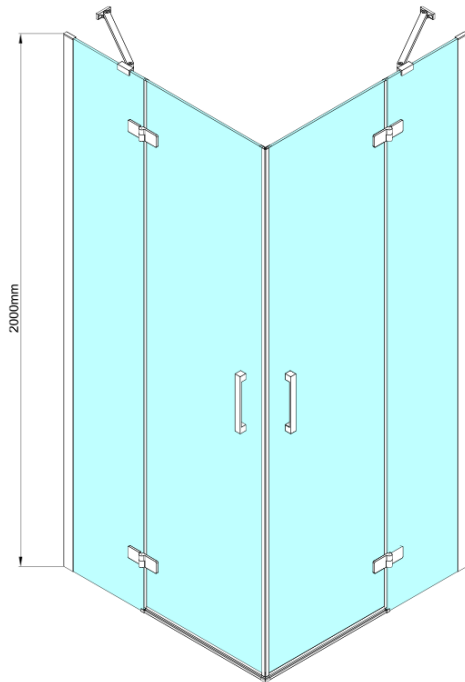

TRINITY CHROME obdélníkový sprchový kout 1000x900mm, rohový vstup, čiré sklo

Objednací kód: GT2290-10C-CH

Základní informace

Značka: Gelco
Série: TRINITY

Rozměry

Šířka: 1000 mm
Výška: 2000 mm
Hloubka: 900 mm

Parametry

Záruka: 3 roky
Hmotnost / ks: 111.33 kg
Balení: 5 ks
Barva profilu: Chrom
Tvar: Obdélník - rohový vstup
Typ otevírání: Otevírací dvoukřídle
Šířka vstupu: 840 mm
Typ výplně: Čiré sklo
Úprava skla: Coated glass
Tloušťka skla: 8 mm
Vlastnosti: Bezrámové provedení
3D model: ANO

TRINITY CHROME obdélníkový sprchový kout 1000x900mm, rohový vstup, čiré sklo

Technický list

MODEL	A	B	C	D	E	F
800x800	785-800	785-800	167	585	167	840
800x900	785-800	885-900	267	585	167	840
800x1000	785-800	985-1000	367	585	167	840
800x1100	785-800	1085-1100	467	585	167	840
800x1200	785-800	1185-1200	567	585	167	840
900x900	885-900	885-900	267	585	267	840
900x1000	885-900	985-1000	367	585	267	840
900x1100	885-900	1085-1100	467	585	267	840
900x1200	885-900	1185-1200	567	585	267	840
1000x1000	985-1000	985-1000	367	585	367	840
1000x1100	985-1000	1085-1100	467	585	367	840
1000x1200	985-1000	1185-1200	567	585	367	840
1100x1100	1085-1100	1085-1100	467	585	467	840
1100x1200	1085-1100	1185-1200	567	585	467	840
1200x1200	1185-1200	1185-1200	567	585	567	840