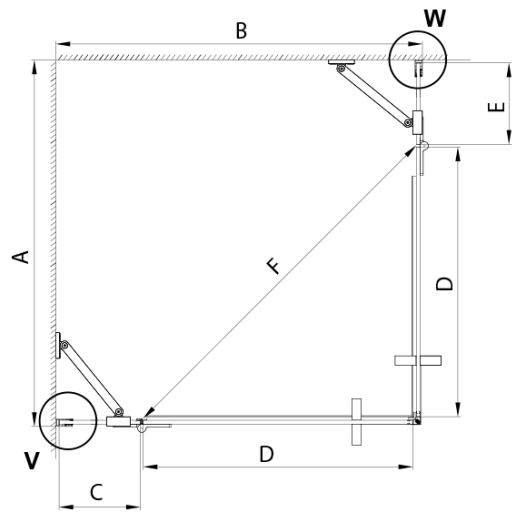

TRINITY CHROME obdélníkový sprchový kout 1000x900mm, rohový vstup, čiré sklo

Objednací kód: GT2290-10C-CH

Základní informace

Značka: Gelco
Série: TRINITY

Rozměry

Šířka: 1000 mm
Výška: 2000 mm
Hloubka: 900 mm

Parametry

Záruka: 3 roky
Hmotnost / ks: 111.33 kg
Balení: 5 ks
Barva profilu: Chrom
Tvar: Obdélník - rohový vstup
Typ otevírání: Otevírací dvoukřídle
Šířka vstupu: 840 mm
Typ výplně: Čiré sklo
Úprava skla: Coated glass
Tloušťka skla: 8 mm
Vlastnosti: Bezrámové provedení
3D model: ANO

TRINITY CHROME obdélníkový sprchový kout 1000x900mm, rohový vstup, čiré sklo

Technický list

MODEL	A	B	C	D	E	F
800x800	785-800	785-800	167	585	167	840
800x900	785-800	885-900	267	585	167	840
800x1000	785-800	985-1000	367	585	167	840
800x1100	785-800	1085-1100	467	585	167	840
800x1200	785-800	1185-1200	567	585	167	840
900x900	885-900	885-900	267	585	267	840
900x1000	885-900	985-1000	367	585	267	840
900x1100	885-900	1085-1100	467	585	267	840
900x1200	885-900	1185-1200	567	585	267	840
1000x1000	985-1000	985-1000	367	585	367	840
1000x1100	985-1000	1085-1100	467	585	367	840
1000x1200	985-1000	1185-1200	567	585	367	840
1100x1100	1085-1100	1085-1100	467	585	467	840
1100x1200	1085-1100	1185-1200	567	585	467	840
1200x1200	1185-1200	1185-1200	567	585	567	840