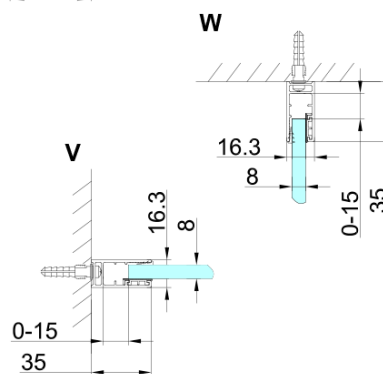

# TRINITY BLACK obdélníkový sprchový kout 1000x900mm, rohový vstup, čiré sklo

Objednací kód: GT2290-10C-B

## Rozměry

Šířka: 1000 mm  
Výška: 2000 mm  
Hloubka: 900 mm

## Parametry

Barva profilu: Černá mat  
Tvar: Obdélník - rohový vstup  
Typ otevírání: Otevírací dvoukřídlé  
Šířka vstupu: 840 mm  
Typ výplně: Čiré sklo  
Úprava skla: Coated glass  
Tloušťka skla: 8 mm  
Vlastnosti: Bezrámové provedení  
Balení: 5 ks  
Záruka: 3 roky

**TRINITY BLACK obdélníkový sprchový kout 1000x900mm,  
rohový vstup, čiré sklo**

**Technický list**

MODEL	A	B	C	D	E	F
800x800	785-800	785-800	167	585	167	840
800x900	785-800	885-900	267	585	167	840
800x1000	785-800	985-1000	367	585	167	840
800x1100	785-800	1085-1100	467	585	167	840
800x1200	785-800	1185-1200	567	585	167	840
900x900	885-900	885-900	267	585	267	840
900x1000	885-900	985-1000	367	585	267	840
900x1100	885-900	1085-1100	467	585	267	840
900x1200	885-900	1185-1200	567	585	267	840
1000x1000	985-1000	985-1000	367	585	367	840
1000x1100	985-1000	1085-1100	467	585	367	840
1000x1200	985-1000	1185-1200	567	585	367	840
1100x1100	1085-1100	1085-1100	467	585	467	840
1100x1200	1085-1100	1185-1200	567	585	467	840
1200x1200	1185-1200	1185-1200	567	585	567	840