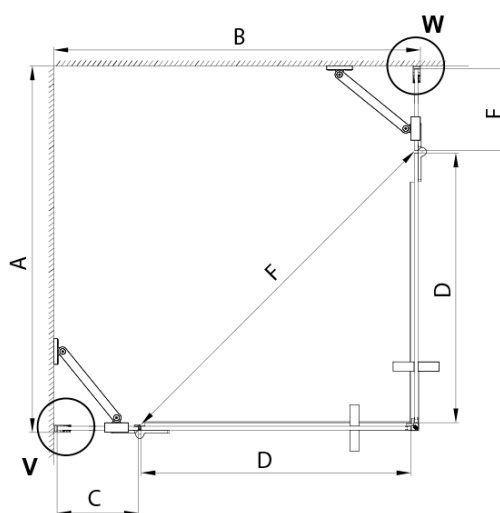

TRINITY CHROME obdélníkový sprchový kout 900x800mm, rohový vstup, matné sklo

Objednací kód: GT2280-90M-CH

Základní informace

Značka: Gelco
Série: TRINITY

Rozměry

Šířka: 900 mm
Výška: 2000 mm
Hloubka: 800 mm

Parametry

Záruka: 3 roky
Hmotnost / ks: 95.56 kg
Balení: 5 ks
Barva profilu: Chrom
Tvar: Obdélník - rohový vstup
Typ otevírání: Otevírací dvoukřídle
Šířka vstupu: 840 mm
Typ výplně: Matné sklo
Úprava skla: Coated glass
Tloušťka skla: 8 mm
Vlastnosti: Bezrámové provedení
3D model: ANO

**TRINITY CHROME obdélníkový sprchový kout 900x800mm,
rohový vstup, matné sklo**

Technický list

MODEL	A	B	C	D	E	F
800x800	785-800	785-800	167	585	167	840
800x900	785-800	885-900	267	585	167	840
800x1000	785-800	985-1000	367	585	167	840
800x1100	785-800	1085-1100	467	585	167	840
800x1200	785-800	1185-1200	567	585	167	840
900x900	885-900	885-900	267	585	267	840
900x1000	885-900	985-1000	367	585	267	840
900x1100	885-900	1085-1100	467	585	267	840
900x1200	885-900	1185-1200	567	585	267	840
1000x1000	985-1000	985-1000	367	585	367	840
1000x1100	985-1000	1085-1100	467	585	367	840
1000x1200	985-1000	1185-1200	567	585	367	840
1100x1100	1085-1100	1085-1100	467	585	467	840
1100x1200	1085-1100	1185-1200	567	585	467	840
1200x1200	1185-1200	1185-1200	567	585	567	840