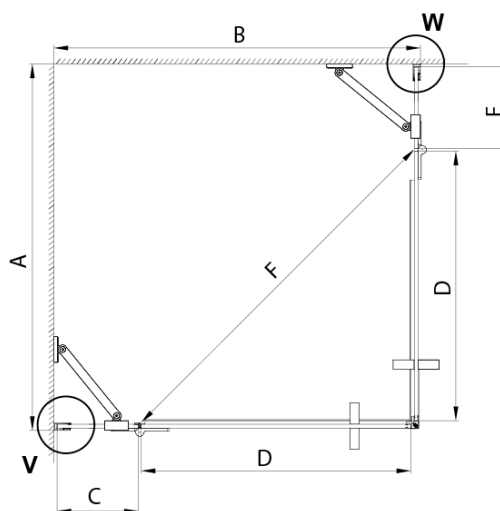

TRINITY CHROME obdélníkový sprchový kout 900x800mm, rohový vstup, čiré sklo

Objednací kód: GT2280-90C-CH

Základní informace

Značka: Gelco
Série: TRINITY

Rozměry

Šířka: 900 mm
Výška: 2000 mm
Hloubka: 800 mm

Parametry

Barva profilu: Chrom - Leštěný hliník
Tvar: Obdélník - rohový vstup
Typ otevírání: Otevírací dvoukřídlé
Šířka vstupu: 840 mm
Typ výplně: Čiré sklo
Úprava skla: Coated glass
Tloušťka skla: 8 mm
Vlastnosti: Bezrámové provedení
Balení: 5 ks
Záruka: 3 roky

**TRINITY CHROME obdélníkový sprchový kout 900x800mm,
rohový vstup, čiré sklo**

Technický list

MODEL	A	B	C	D	E	F
800x800	785-800	785-800	167	585	167	840
800x900	785-800	885-900	267	585	167	840
800x1000	785-800	985-1000	367	585	167	840
800x1100	785-800	1085-1100	467	585	167	840
800x1200	785-800	1185-1200	567	585	167	840
900x900	885-900	885-900	267	585	267	840
900x1000	885-900	985-1000	367	585	267	840
900x1100	885-900	1085-1100	467	585	267	840
900x1200	885-900	1185-1200	567	585	267	840
1000x1000	985-1000	985-1000	367	585	367	840
1000x1100	985-1000	1085-1100	467	585	367	840
1000x1200	985-1000	1185-1200	567	585	367	840
1100x1100	1085-1100	1085-1100	467	585	467	840
1100x1200	1085-1100	1185-1200	567	585	467	840
1200x1200	1185-1200	1185-1200	567	585	567	840