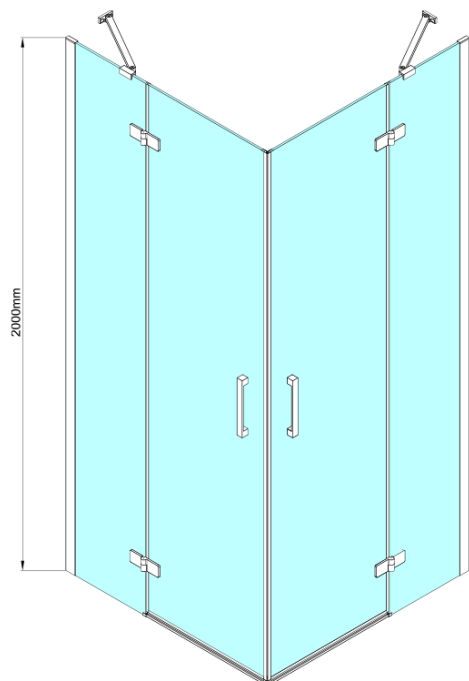

TRINITY CHROME obdélníkový sprchový kout 900x800mm, rohový vstup, čiré sklo

Objednací kód: GT2280-90C-CH

Základní informace

Značka: Gelco
Série: TRINITY

Rozměry

Šířka: 900 mm
Výška: 2000 mm
Hloubka: 800 mm

Parametry

Barva profilu: Chrom - Leštěný hliník
Tvar: Obdélník - rohový vstup
Typ otevírání: Otevírací dvoukřídlé
Šířka vstupu: 840 mm
Typ výplně: Čiré sklo
Úprava skla: Coated glass
Tloušťka skla: 8 mm
Vlastnosti: Bezrámové provedení
Balení: 5 ks
Záruka: 3 roky

**TRINITY CHROME obdélníkový sprchový kout 900x800mm,
rohový vstup, čiré sklo**

Technický list

MODEL	A	B	C	D	E	F
800x800	785-800	785-800	167	585	167	840
800x900	785-800	885-900	267	585	167	840
800x1000	785-800	985-1000	367	585	167	840
800x1100	785-800	1085-1100	467	585	167	840
800x1200	785-800	1185-1200	567	585	167	840
900x900	885-900	885-900	267	585	267	840
900x1000	885-900	985-1000	367	585	267	840
900x1100	885-900	1085-1100	467	585	267	840
900x1200	885-900	1185-1200	567	585	267	840
1000x1000	985-1000	985-1000	367	585	367	840
1000x1100	985-1000	1085-1100	467	585	367	840
1000x1200	985-1000	1185-1200	567	585	367	840
1100x1100	1085-1100	1085-1100	467	585	467	840
1100x1200	1085-1100	1185-1200	567	585	467	840
1200x1200	1185-1200	1185-1200	567	585	567	840