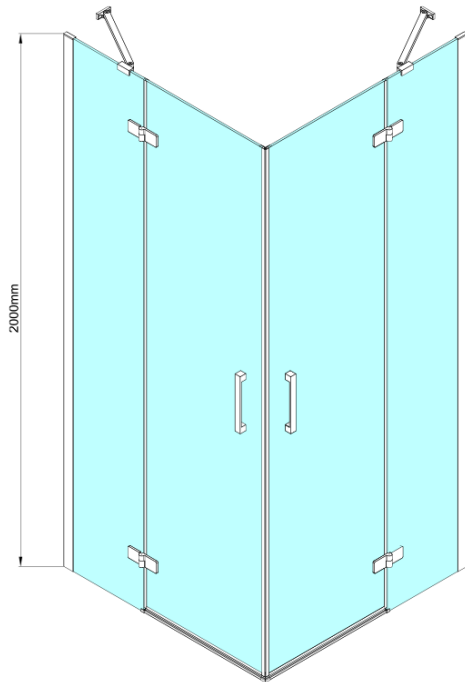

TRINITY GOLD MATT obdélníkový sprchový kout 900x800mm, rohový vstup, čiré sklo

Objednací kód: GT2280-90C-G

Základní informace

Značka: Gelco
Série: TRINITY

Rozměry

Šířka: 900 mm
Výška: 2000 mm
Hloubka: 800 mm

Parametry

Barva profilu: Zlatá mat
Tvar: Obdélník - rohový vstup
Typ otevírání: Otevírací dvoukřídlé
Šířka vstupu: 840 mm
Typ výplně: Čiré sklo
Úprava skla: Coated glass
Tloušťka skla: 8 mm
Vlastnosti: Bezrámové provedení
Balení: 5 ks
Záruka: 3 roky

TRINITY GOLD MATT obdélníkový sprchový kout 900x800mm, rohový vstup, čiré sklo

Technický list

MODEL	A	B	C	D	E	F
800x800	785-800	785-800	167	585	167	840
800x900	785-800	885-900	267	585	167	840
800x1000	785-800	985-1000	367	585	167	840
800x1100	785-800	1085-1100	467	585	167	840
800x1200	785-800	1185-1200	567	585	167	840
900x900	885-900	885-900	267	585	267	840
900x1000	885-900	985-1000	367	585	267	840
900x1100	885-900	1085-1100	467	585	267	840
900x1200	885-900	1185-1200	567	585	267	840
1000x1000	985-1000	985-1000	367	585	367	840
1000x1100	985-1000	1085-1100	467	585	367	840
1000x1200	985-1000	1185-1200	567	585	367	840
1100x1100	1085-1100	1085-1100	467	585	467	840
1100x1200	1085-1100	1185-1200	567	585	467	840
1200x1200	1185-1200	1185-1200	567	585	567	840