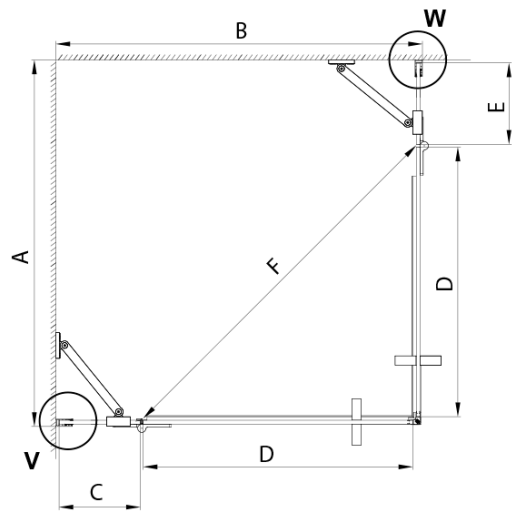

TRINITY GOLD MATT obdélníkový sprchový kout 900x800mm, rohový vstup, čiré sklo

Objednací kód: GT2280-90C-G

Základní informace

Značka: Gelco
Série: TRINITY

Rozměry

Šířka: 900 mm
Výška: 2000 mm
Hloubka: 800 mm

Parametry

Barva profilu: Zlatá mat
Tvar: Obdélník - rohový vstup
Typ otevírání: Otevírací dvoukřídlé
Šířka vstupu: 840 mm
Typ výplně: Čiré sklo
Úprava skla: Coated glass
Tloušťka skla: 8 mm
Vlastnosti: Bezrámové provedení
Balení: 5 ks
Záruka: 3 roky

TRINITY GOLD MATT obdélníkový sprchový kout 900x800mm, rohový vstup, čiré sklo

Technický list

MODEL	A	B	C	D	E	F
800x800	785-800	785-800	167	585	167	840
800x900	785-800	885-900	267	585	167	840
800x1000	785-800	985-1000	367	585	167	840
800x1100	785-800	1085-1100	467	585	167	840
800x1200	785-800	1185-1200	567	585	167	840
900x900	885-900	885-900	267	585	267	840
900x1000	885-900	985-1000	367	585	267	840
900x1100	885-900	1085-1100	467	585	267	840
900x1200	885-900	1185-1200	567	585	267	840
1000x1000	985-1000	985-1000	367	585	367	840
1000x1100	985-1000	1085-1100	467	585	367	840
1000x1200	985-1000	1185-1200	567	585	367	840
1100x1100	1085-1100	1085-1100	467	585	467	840
1100x1200	1085-1100	1185-1200	567	585	467	840
1200x1200	1185-1200	1185-1200	567	585	567	840