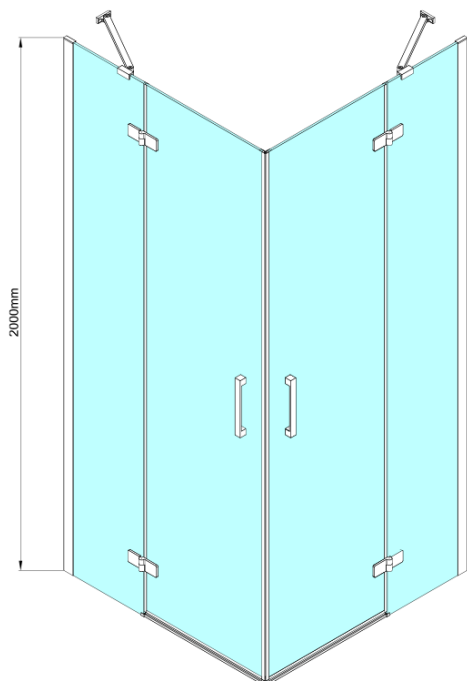

TRINITY CHROME čtvercový sprchový kout 800x800mm, rohový vstup, matné sklo

Technický list