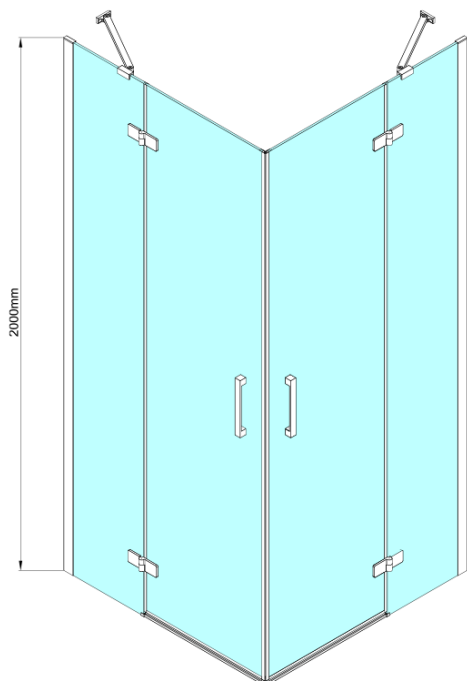

TRINITY CHROME čtvercový sprchový kout 800x800mm, rohový vstup, matné sklo

Objednací kód: GT2280-80M-CH

Základní informace

Značka: Gelco
Série: TRINITY

Rozměry

Šířka: 800 mm
Výška: 2000 mm
Hloubka: 800 mm

Parametry

Barva profilu: Chrom - Leštěný hliník
Tvar: Čtvercové - rohový vstup
Typ otevírání: Otevírací dvoukřídlé
Šířka vstupu: 840 mm
Typ výplně: Matné sklo
Úprava skla: Coated glass
Tloušťka skla: 8 mm
Vlastnosti: Bezrámové provedení
Balení: 5 ks
Záruka: 3 roky

TRINITY CHROME čtvercový sprchový kout 800x800mm, rohový vstup, matné sklo

Technický list

MODEL	A	B	C	D	E	F
800x800	785-800	785-800	167	585	167	840
800x900	785-800	885-900	267	585	167	840
800x1000	785-800	985-1000	367	585	167	840
800x1100	785-800	1085-1100	467	585	167	840
800x1200	785-800	1185-1200	567	585	167	840
900x900	885-900	885-900	267	585	267	840
900x1000	885-900	985-1000	367	585	267	840
900x1100	885-900	1085-1100	467	585	267	840
900x1200	885-900	1185-1200	567	585	267	840
1000x1000	985-1000	985-1000	367	585	367	840
1000x1100	985-1000	1085-1100	467	585	367	840
1000x1200	985-1000	1185-1200	567	585	367	840
1100x1100	1085-1100	1085-1100	467	585	467	840
1100x1200	1085-1100	1185-1200	567	585	467	840
1200x1200	1185-1200	1185-1200	567	585	567	840