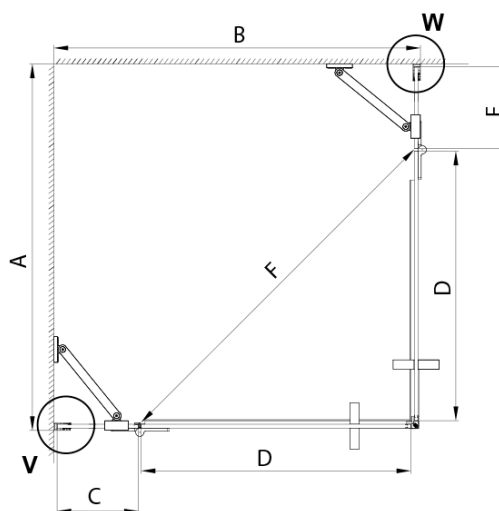

TRINITY GOLD MATT čtvercový sprchový kout 800x800mm, rohový vstup, matné sklo

Objednací kód: GT2280-80M-G

Základní informace

Značka: Gelco
Série: TRINITY

Rozměry

Šířka: 800 mm
Výška: 2000 mm
Hloubka: 800 mm

Parametry

Barva profilu: Zlatá mat
Tvar: Čtvercové - rohový vstup
Typ otevírání: Otevírací dvoukřídlé
Šířka vstupu: 840 mm
Typ výplně: Matné sklo
Úprava skla: Coated glass
Tloušťka skla: 8 mm
Vlastnosti: Bezrámové provedení
Balení: 5 ks
Záruka: 3 roky

TRINITY GOLD MATT čtvercový sprchový kout 800x800mm, rohový vstup, matné sklo

Technický list

MODEL	A	B	C	D	E	F
800x800	785-800	785-800	167	585	167	840
800x900	785-800	885-900	267	585	167	840
800x1000	785-800	985-1000	367	585	167	840
800x1100	785-800	1085-1100	467	585	167	840
800x1200	785-800	1185-1200	567	585	167	840
900x900	885-900	885-900	267	585	267	840
900x1000	885-900	985-1000	367	585	267	840
900x1100	885-900	1085-1100	467	585	267	840
900x1200	885-900	1185-1200	567	585	267	840
1000x1000	985-1000	985-1000	367	585	367	840
1000x1100	985-1000	1085-1100	467	585	367	840
1000x1200	985-1000	1185-1200	567	585	367	840
1100x1100	1085-1100	1085-1100	467	585	467	840
1100x1200	1085-1100	1185-1200	567	585	467	840
1200x1200	1185-1200	1185-1200	567	585	567	840