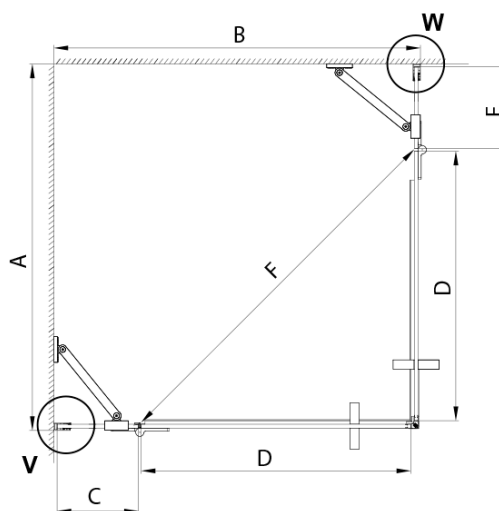

TRINITY GOLD MATT čtvercový sprchový kout 800x800mm, rohový vstup, matné sklo

Objednací kód: GT2280-80M-G

Základní informace

Značka: Gelco
Série: TRINITY

Rozměry

Šířka: 800 mm
Výška: 2000 mm
Hloubka: 800 mm

Parametry

Záruka: 3 roky
Hmotnost / ks: 92.51 kg
Balení: 5 ks
Barva profilu: Zlatá mat
Tvar: Čtvercové - rohový vstup
Typ otevírání: Otevírací dvoukřídle
Šířka vstupu: 840 mm
Typ výplně: Matné bezpečnostní sklo
Úprava skla: Coated glass
Tloušťka skla: 8 mm
Vlastnosti: Bezrámové provedení
3D model: ANO

TRINITY GOLD MATT čtvercový sprchový kout 800x800mm, rohový vstup, matné sklo

Technický list

MODEL	A	B	C	D	E	F
800x800	785-800	785-800	167	585	167	840
800x900	785-800	885-900	267	585	167	840
800x1000	785-800	985-1000	367	585	167	840
800x1100	785-800	1085-1100	467	585	167	840
800x1200	785-800	1185-1200	567	585	167	840
900x900	885-900	885-900	267	585	267	840
900x1000	885-900	985-1000	367	585	267	840
900x1100	885-900	1085-1100	467	585	267	840
900x1200	885-900	1185-1200	567	585	267	840
1000x1000	985-1000	985-1000	367	585	367	840
1000x1100	985-1000	1085-1100	467	585	367	840
1000x1200	985-1000	1185-1200	567	585	367	840
1100x1100	1085-1100	1085-1100	467	585	467	840
1100x1200	1085-1100	1185-1200	567	585	467	840
1200x1200	1185-1200	1185-1200	567	585	567	840