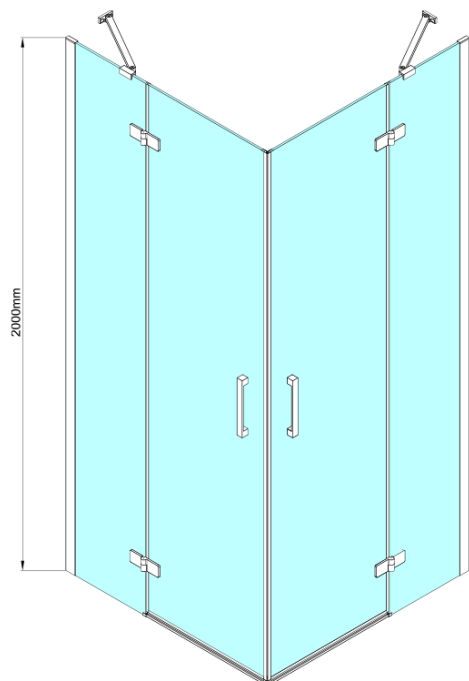

TRINITY BLACK čtvercový sprchový kout 800x800mm, rohový vstup, matné sklo

Objednací kód: GT2280-80M-B

Základní informace

Značka: Gelco
Série: TRINITY

Rozměry

Šířka: 800 mm
Výška: 2000 mm
Hloubka: 800 mm

Parametry

Barva profilu: Černá mat
Tvar: Čtvercové - rohový vstup
Typ otevírání: Otevírací dvoukřídlé
Šířka vstupu: 840 mm
Typ výplně: Matné sklo
Úprava skla: Coated glass
Tloušťka skla: 8 mm
Vlastnosti: Bezrámové provedení
Hmotnost / ks: 92.51 kg
Balení: 5 ks
Záruka: 3 roky

TRINITY BLACK čtvercový sprchový kout 800x800mm, rohový vstup, matné sklo

Technický list

MODEL	A	B	C	D	E	F
800x800	785-800	785-800	167	585	167	840
800x900	785-800	885-900	267	585	167	840
800x1000	785-800	985-1000	367	585	167	840
800x1100	785-800	1085-1100	467	585	167	840
800x1200	785-800	1185-1200	567	585	167	840
900x900	885-900	885-900	267	585	267	840
900x1000	885-900	985-1000	367	585	267	840
900x1100	885-900	1085-1100	467	585	267	840
900x1200	885-900	1185-1200	567	585	267	840
1000x1000	985-1000	985-1000	367	585	367	840
1000x1100	985-1000	1085-1100	467	585	367	840
1000x1200	985-1000	1185-1200	567	585	367	840
1100x1100	1085-1100	1085-1100	467	585	467	840
1100x1200	1085-1100	1185-1200	567	585	467	840
1200x1200	1185-1200	1185-1200	567	585	567	840