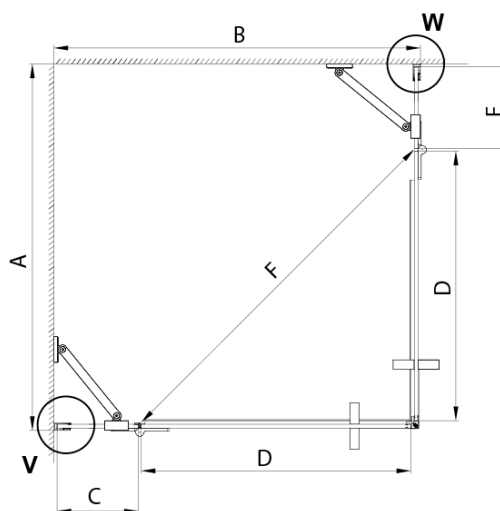

TRINITY BLACK čtvercový sprchový kout 800x800mm, rohový vstup, matné sklo

Objednací kód: GT2280-80M-B

Základní informace

Značka: Gelco
Série: TRINITY

Rozměry

Šířka: 800 mm
Výška: 2000 mm
Hloubka: 800 mm

Parametry

Barva profilu: Černá mat
Tvar: Čtvercové - rohový vstup
Typ otevírání: Otevírací dvoukřídlé
Šířka vstupu: 840 mm
Typ výplně: Matné sklo
Úprava skla: Coated glass
Tloušťka skla: 8 mm
Vlastnosti: Bezrámové provedení
Hmotnost / ks: 92.51 kg
Balení: 5 ks
Záruka: 3 roky

TRINITY BLACK čtvercový sprchový kout 800x800mm, rohový vstup, matné sklo

Technický list

MODEL	A	B	C	D	E	F
800x800	785-800	785-800	167	585	167	840
800x900	785-800	885-900	267	585	167	840
800x1000	785-800	985-1000	367	585	167	840
800x1100	785-800	1085-1100	467	585	167	840
800x1200	785-800	1185-1200	567	585	167	840
900x900	885-900	885-900	267	585	267	840
900x1000	885-900	985-1000	367	585	267	840
900x1100	885-900	1085-1100	467	585	267	840
900x1200	885-900	1185-1200	567	585	267	840
1000x1000	985-1000	985-1000	367	585	367	840
1000x1100	985-1000	1085-1100	467	585	367	840
1000x1200	985-1000	1185-1200	567	585	367	840
1100x1100	1085-1100	1085-1100	467	585	467	840
1100x1200	1085-1100	1185-1200	567	585	467	840
1200x1200	1185-1200	1185-1200	567	585	567	840