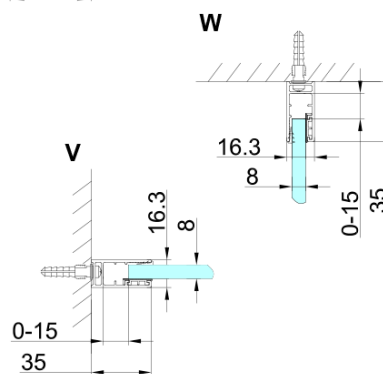

TRINITY BLACK čtvercový sprchový kout 800x800mm, rohový vstup, čiré sklo

Objednací kód: GT2280-80C-B

Základní informace

Značka: Gelco
Série: TRINITY

Rozměry

Šířka: 800 mm
Výška: 2000 mm
Hloubka: 800 mm

Parametry

Barva profilu: Černá mat
Tvar: Čtvercové - rohový vstup
Typ otevírání: Otevírací dvoukřídlé
Šířka vstupu: 840 mm
Typ výplně: Čiré sklo
Úprava skla: Coated glass
Tloušťka skla: 8 mm
Vlastnosti: Bezrámové provedení
Balení: 5 ks
Záruka: 3 roky

TRINITY BLACK čtvercový sprchový kout 800x800mm, rohový vstup, čiré sklo

Technický list

MODEL	A	B	C	D	E	F
800x800	785-800	785-800	167	585	167	840
800x900	785-800	885-900	267	585	167	840
800x1000	785-800	985-1000	367	585	167	840
800x1100	785-800	1085-1100	467	585	167	840
800x1200	785-800	1185-1200	567	585	167	840
900x900	885-900	885-900	267	585	267	840
900x1000	885-900	985-1000	367	585	267	840
900x1100	885-900	1085-1100	467	585	267	840
900x1200	885-900	1185-1200	567	585	267	840
1000x1000	985-1000	985-1000	367	585	367	840
1000x1100	985-1000	1085-1100	467	585	367	840
1000x1200	985-1000	1185-1200	567	585	367	840
1100x1100	1085-1100	1085-1100	467	585	467	840
1100x1200	1085-1100	1185-1200	567	585	467	840
1200x1200	1185-1200	1185-1200	567	585	567	840