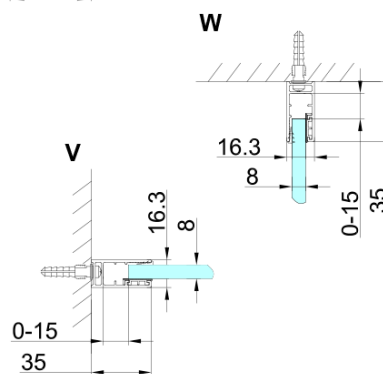

TRINITY CHROME obdélníkový sprchový kout 1200x800mm, rohový vstup, matné sklo

Objednací kód: GT2280-12M-CH

Základní informace

Značka: Gelco
Série: TRINITY

Rozměry

Šířka: 1200 mm
Výška: 2000 mm
Hloubka: 800 mm

Parametry

Záruka: 3 roky
Hmotnost / ks: 104.74 kg
Balení: 5 ks
Barva profilu: Chrom
Tvar: Obdélník - rohový vstup
Typ otevírání: Otevírací dvoukřídle
Šířka vstupu: 840 mm
Typ výplně: Matné sklo
Úprava skla: Coated glass
Tloušťka skla: 8 mm
Vlastnosti: Bezrámové provedení
3D model: ANO

TRINITY CHROME obdélníkový sprchový kout 1200x800mm, rohový vstup, matné sklo

Technický list

MODEL	A	B	C	D	E	F
800x800	785-800	785-800	167	585	167	840
800x900	785-800	885-900	267	585	167	840
800x1000	785-800	985-1000	367	585	167	840
800x1100	785-800	1085-1100	467	585	167	840
800x1200	785-800	1185-1200	567	585	167	840
900x900	885-900	885-900	267	585	267	840
900x1000	885-900	985-1000	367	585	267	840
900x1100	885-900	1085-1100	467	585	267	840
900x1200	885-900	1185-1200	567	585	267	840
1000x1000	985-1000	985-1000	367	585	367	840
1000x1100	985-1000	1085-1100	467	585	367	840
1000x1200	985-1000	1185-1200	567	585	367	840
1100x1100	1085-1100	1085-1100	467	585	467	840
1100x1200	1085-1100	1185-1200	567	585	467	840
1200x1200	1185-1200	1185-1200	567	585	567	840