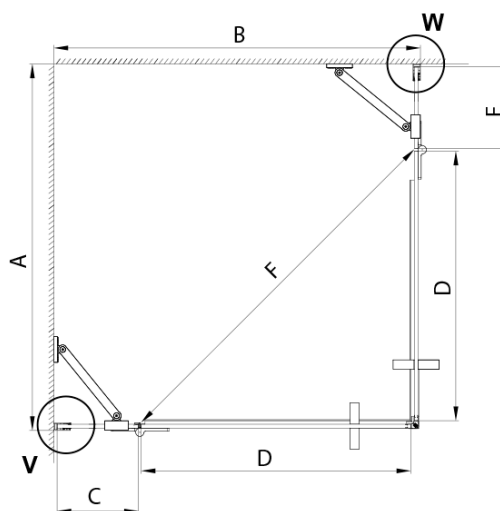

TRINITY GOLD MATT obdélníkový sprchový kout 1200x800mm, rohový vstup, čiré sklo

Objednací kód: GT2280-12C-G

Základní informace

Značka: Gelco
Série: TRINITY

Rozměry

Šířka: 1200 mm
Výška: 2000 mm
Hloubka: 800 mm

Parametry

Barva profilu: Zlatá mat
Tvar: Obdélník - rohový vstup
Typ otevírání: Otevírací dvoukřídle
Šířka vstupu: 840 mm
Typ výplně: Čiré sklo
Úprava skla: Coated glass
Tloušťka skla: 8 mm
Vlastnosti: Bezrámové provedení
Balení: 5 ks
Záruka: 3 roky

TRINITY GOLD MATT obdélníkový sprchový kout 1200x800mm, rohový vstup, čiré sklo

Technický list

MODEL	A	B	C	D	E	F
800x800	785-800	785-800	167	585	167	840
800x900	785-800	885-900	267	585	167	840
800x1000	785-800	985-1000	367	585	167	840
800x1100	785-800	1085-1100	467	585	167	840
800x1200	785-800	1185-1200	567	585	167	840
900x900	885-900	885-900	267	585	267	840
900x1000	885-900	985-1000	367	585	267	840
900x1100	885-900	1085-1100	467	585	267	840
900x1200	885-900	1185-1200	567	585	267	840
1000x1000	985-1000	985-1000	367	585	367	840
1000x1100	985-1000	1085-1100	467	585	367	840
1000x1200	985-1000	1185-1200	567	585	367	840
1100x1100	1085-1100	1085-1100	467	585	467	840
1100x1200	1085-1100	1185-1200	567	585	467	840
1200x1200	1185-1200	1185-1200	567	585	567	840