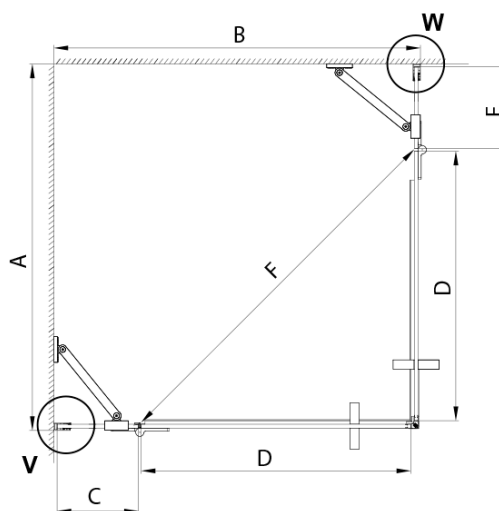

## Rozměry

Šířka: 1200 mm  
Výška: 2000 mm  
Hloubka: 800 mm

## Parametry

Záruka: 3 roky  
Hmotnost / ks: 104.74 kg  
Balení: 5 ks  
Barva profilu: Černá mat  
Tvar: Obdélník - rohový vstup  
Typ otevírání: Otevírací dvoukřídle  
Šířka vstupu: 840 mm  
Typ výplně: Čiré sklo  
Úprava skla: Coated glass  
Tloušťka skla: 8 mm  
Vlastnosti: Bezrámové provedení  
3D model: ANO

# TRINITY BLACK obdélníkový sprchový kout 1200x800mm, rohový vstup, čiré sklo

## Technický list

MODEL	A	B	C	D	E	F
800x800	785-800	785-800	167	585	167	840
800x900	785-800	885-900	267	585	167	840
800x1000	785-800	985-1000	367	585	167	840
800x1100	785-800	1085-1100	467	585	167	840
800x1200	785-800	1185-1200	567	585	167	840
900x900	885-900	885-900	267	585	267	840
900x1000	885-900	985-1000	367	585	267	840
900x1100	885-900	1085-1100	467	585	267	840
900x1200	885-900	1185-1200	567	585	267	840
1000x1000	985-1000	985-1000	367	585	367	840
1000x1100	985-1000	1085-1100	467	585	367	840
1000x1200	985-1000	1185-1200	567	585	367	840
1100x1100	1085-1100	1085-1100	467	585	467	840
1100x1200	1085-1100	1185-1200	567	585	467	840
1200x1200	1185-1200	1185-1200	567	585	567	840