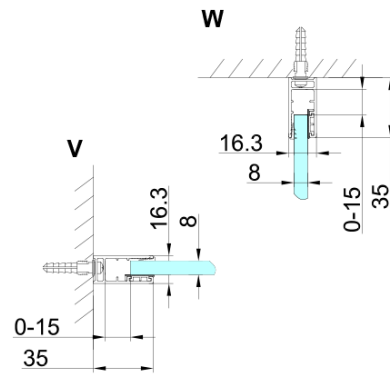

TRINITY GOLD MATT obdélníkový sprchový kout 1100x800mm, rohový vstup, matné sklo

Objednací kód: GT2280-11M-G

Základní informace

Značka: Gelco
Série: TRINITY

Rozměry

Šířka: 1100 mm
Výška: 2000 mm
Hloubka: 800 mm

Parametry

Záruka: 3 roky
Hmotnost / ks: 101.68 kg
Balení: 5 ks
Barva profilu: Zlatá mat
Tvar: Obdélník - rohový vstup
Typ otevírání: Otevírací dvoukřídle
Šířka vstupu: 840 mm
Typ výplně: Matné sklo
Úprava skla: Coated glass
Tloušťka skla: 8 mm
Vlastnosti: Bezrámové provedení
3D model: ANO

TRINITY GOLD MATT obdélníkový sprchový kout
1100x800mm, rohový vstup, matné sklo

Technický list

MODEL	A	B	C	D	E	F
800x800	785-800	785-800	167	585	167	840
800x900	785-800	885-900	267	585	167	840
800x1000	785-800	985-1000	367	585	167	840
800x1100	785-800	1085-1100	467	585	167	840
800x1200	785-800	1185-1200	567	585	167	840
900x900	885-900	885-900	267	585	267	840
900x1000	885-900	985-1000	367	585	267	840
900x1100	885-900	1085-1100	467	585	267	840
900x1200	885-900	1185-1200	567	585	267	840
1000x1000	985-1000	985-1000	367	585	367	840
1000x1100	985-1000	1085-1100	467	585	367	840
1000x1200	985-1000	1185-1200	567	585	367	840
1100x1100	1085-1100	1085-1100	467	585	467	840
1100x1200	1085-1100	1185-1200	567	585	467	840
1200x1200	1185-1200	1185-1200	567	585	567	840