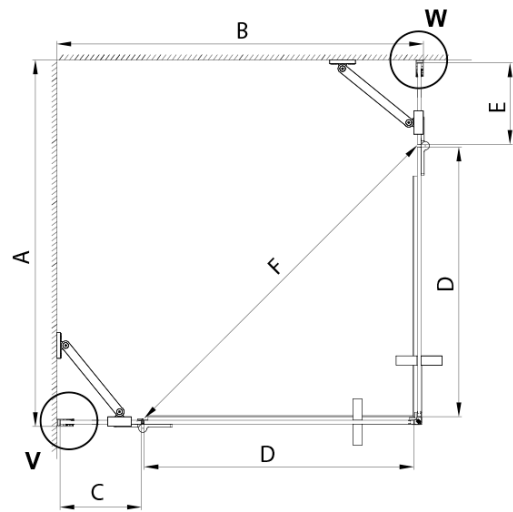

## Rozměry

Šířka: 1100 mm  
Výška: 2000 mm  
Hloubka: 800 mm

## Parametry

Barva profilu: Zlatá mat  
Tvar: Obdélník - rohový vstup  
Typ otevírání: Otevírací dvoukřídlé  
Šířka vstupu: 840 mm  
Typ výplně: Matné sklo  
Úprava skla: Coated glass  
Tloušťka skla: 8 mm  
Vlastnosti: Bezrámové provedení  
Hmotnost / ks: 101.68 kg  
Balení: 5 ks  
Záruka: 3 roky

# TRINITY GOLD MATT obdélníkový sprchový kout 1100x800mm, rohový vstup, matné sklo

## Technický list

MODEL	A	B	C	D	E	F
800x800	785-800	785-800	167	585	167	840
800x900	785-800	885-900	267	585	167	840
800x1000	785-800	985-1000	367	585	167	840
800x1100	785-800	1085-1100	467	585	167	840
800x1200	785-800	1185-1200	567	585	167	840
900x900	885-900	885-900	267	585	267	840
900x1000	885-900	985-1000	367	585	267	840
900x1100	885-900	1085-1100	467	585	267	840
900x1200	885-900	1185-1200	567	585	267	840
1000x1000	985-1000	985-1000	367	585	367	840
1000x1100	985-1000	1085-1100	467	585	367	840
1000x1200	985-1000	1185-1200	567	585	367	840
1100x1100	1085-1100	1085-1100	467	585	467	840
1100x1200	1085-1100	1185-1200	567	585	467	840
1200x1200	1185-1200	1185-1200	567	585	567	840