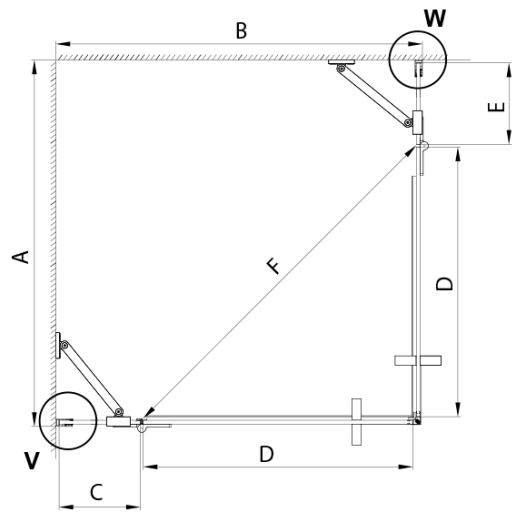

TRINITY GOLD MATT obdélníkový sprchový kout 1100x800mm, rohový vstup, matné sklo

Objednací kód: GT2280-11M-G

Základní informace

Značka: Gelco
Série: TRINITY

Rozměry

Šířka: 1100 mm
Výška: 2000 mm
Hloubka: 800 mm

Parametry

Záruka: 3 roky
Hmotnost / ks: 101.68 kg
Balení: 5 ks
Barva profilu: Zlatá mat
Tvar: Obdélník - rohový vstup
Typ otevírání: Otevírací dvoukřídle
Šířka vstupu: 840 mm
Typ výplně: Matné sklo
Úprava skla: Coated glass
Tloušťka skla: 8 mm
Vlastnosti: Bezrámové provedení
3D model: ANO

TRINITY GOLD MATT obdélníkový sprchový kout
1100x800mm, rohový vstup, matné sklo

Technický list

MODEL	A	B	C	D	E	F
800x800	785-800	785-800	167	585	167	840
800x900	785-800	885-900	267	585	167	840
800x1000	785-800	985-1000	367	585	167	840
800x1100	785-800	1085-1100	467	585	167	840
800x1200	785-800	1185-1200	567	585	167	840
900x900	885-900	885-900	267	585	267	840
900x1000	885-900	985-1000	367	585	267	840
900x1100	885-900	1085-1100	467	585	267	840
900x1200	885-900	1185-1200	567	585	267	840
1000x1000	985-1000	985-1000	367	585	367	840
1000x1100	985-1000	1085-1100	467	585	367	840
1000x1200	985-1000	1185-1200	567	585	367	840
1100x1100	1085-1100	1085-1100	467	585	467	840
1100x1200	1085-1100	1185-1200	567	585	467	840
1200x1200	1185-1200	1185-1200	567	585	567	840