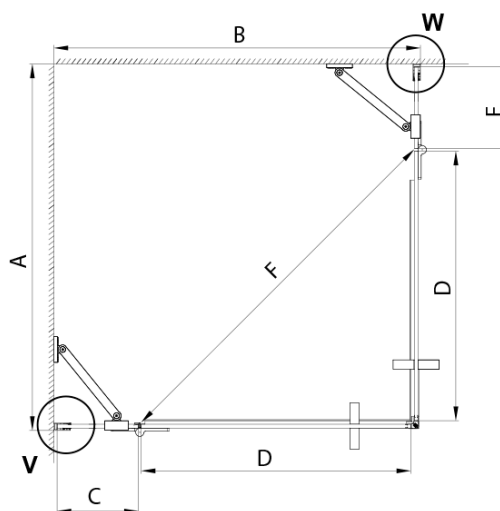

TRINITY BLACK obdélníkový sprchový kout 1100x800mm, rohový vstup, matné sklo

Objednací kód: GT2280-11M-B

Základní informace

Značka: Gelco
Série: TRINITY

Rozměry

Šířka: 1100 mm
Výška: 2000 mm
Hloubka: 800 mm

Parametry

Barva profilu: Černá mat
Tvar: Obdélník - rohový vstup
Typ otevírání: Otevírací dvoukřídlé
Šířka vstupu: 840 mm
Typ výplně: Matné sklo
Úprava skla: Coated glass
Tloušťka skla: 8 mm
Vlastnosti: Bezrámové provedení
Balení: 5 ks
Záruka: 3 roky

**TRINITY BLACK obdélníkový sprchový kout 1100x800mm,
rohový vstup, matné sklo**

Technický list

MODEL	A	B	C	D	E	F
800x800	785-800	785-800	167	585	167	840
800x900	785-800	885-900	267	585	167	840
800x1000	785-800	985-1000	367	585	167	840
800x1100	785-800	1085-1100	467	585	167	840
800x1200	785-800	1185-1200	567	585	167	840
900x900	885-900	885-900	267	585	267	840
900x1000	885-900	985-1000	367	585	267	840
900x1100	885-900	1085-1100	467	585	267	840
900x1200	885-900	1185-1200	567	585	267	840
1000x1000	985-1000	985-1000	367	585	367	840
1000x1100	985-1000	1085-1100	467	585	367	840
1000x1200	985-1000	1185-1200	567	585	367	840
1100x1100	1085-1100	1085-1100	467	585	467	840
1100x1200	1085-1100	1185-1200	567	585	467	840
1200x1200	1185-1200	1185-1200	567	585	567	840