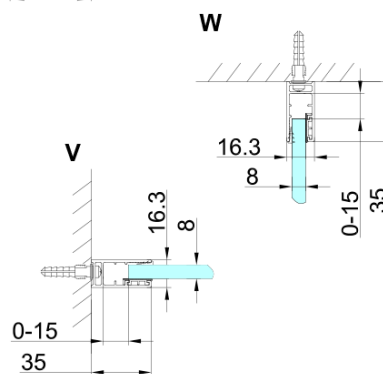

## Rozměry

Šířka: 1100 mm  
Výška: 2000 mm  
Hloubka: 800 mm

## Parametry

Záruka: 3 roky  
Hmotnost / ks: 101.68 kg  
Balení: 5 ks  
Barva profilu: Chrom  
Tvar: Obdélník - rohový vstup  
Typ otevírání: Otevírací dvoukřídlé  
Šířka vstupu: 840 mm  
Typ výplně: Čiré sklo  
Úprava skla: Coated glass  
Tloušťka skla: 8 mm  
Vlastnosti: Bezrámové provedení  
3D model: ANO

# TRINITY CHROME obdélníkový sprchový kout 1100x800mm, rohový vstup, čiré sklo

## Technický list

MODEL	A	B	C	D	E	F
800x800	785-800	785-800	167	585	167	840
800x900	785-800	885-900	267	585	167	840
800x1000	785-800	985-1000	367	585	167	840
800x1100	785-800	1085-1100	467	585	167	840
800x1200	785-800	1185-1200	567	585	167	840
900x900	885-900	885-900	267	585	267	840
900x1000	885-900	985-1000	367	585	267	840
900x1100	885-900	1085-1100	467	585	267	840
900x1200	885-900	1185-1200	567	585	267	840
1000x1000	985-1000	985-1000	367	585	367	840
1000x1100	985-1000	1085-1100	467	585	367	840
1000x1200	985-1000	1185-1200	567	585	367	840
1100x1100	1085-1100	1085-1100	467	585	467	840
1100x1200	1085-1100	1185-1200	567	585	467	840
1200x1200	1185-1200	1185-1200	567	585	567	840