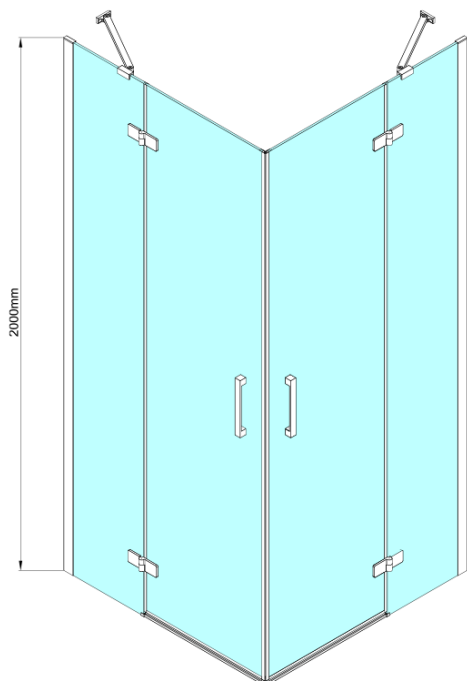

TRINITY CHROME obdélníkový sprchový kout 1100x800mm, rohový vstup, čiré sklo

Objednací kód: GT2280-11C-CH

Základní informace

Značka: Gelco
Série: TRINITY

Rozměry

Šířka: 1100 mm
Výška: 2000 mm
Hloubka: 800 mm

Parametry

Barva profilu: Chrom - Leštěný hliník
Tvar: Obdélník - rohový vstup
Typ otevírání: Otevírací dvoukřídlé
Šířka vstupu: 840 mm
Typ výplně: Čiré sklo
Úprava skla: Coated glass
Tloušťka skla: 8 mm
Vlastnosti: Bezrámové provedení
Balení: 5 ks
Záruka: 3 roky

TRINITY CHROME obdélníkový sprchový kout 1100x800mm, rohový vstup, čiré sklo

Technický list

MODEL	A	B	C	D	E	F
800x800	785-800	785-800	167	585	167	840
800x900	785-800	885-900	267	585	167	840
800x1000	785-800	985-1000	367	585	167	840
800x1100	785-800	1085-1100	467	585	167	840
800x1200	785-800	1185-1200	567	585	167	840
900x900	885-900	885-900	267	585	267	840
900x1000	885-900	985-1000	367	585	267	840
900x1100	885-900	1085-1100	467	585	267	840
900x1200	885-900	1185-1200	567	585	267	840
1000x1000	985-1000	985-1000	367	585	367	840
1000x1100	985-1000	1085-1100	467	585	367	840
1000x1200	985-1000	1185-1200	567	585	367	840
1100x1100	1085-1100	1085-1100	467	585	467	840
1100x1200	1085-1100	1185-1200	567	585	467	840
1200x1200	1185-1200	1185-1200	567	585	567	840