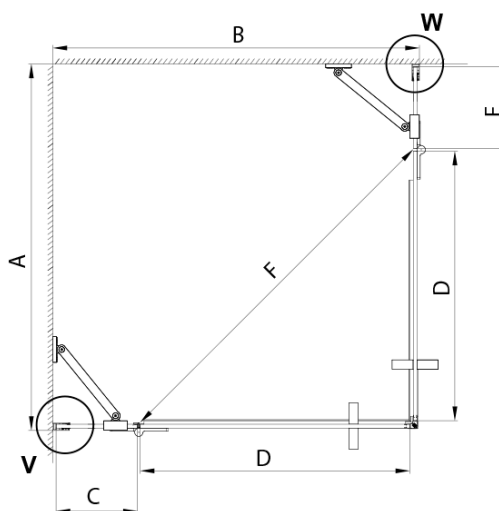

TRINITY CHROME obdélníkový sprchový kout 1100x800mm, rohový vstup, čiré sklo

Objednací kód: GT2280-11C-CH

Základní informace

Značka: Gelco
Série: TRINITY

Rozměry

Šířka: 1100 mm
Výška: 2000 mm
Hloubka: 800 mm

Parametry

Barva profilu: Chrom - Leštěný hliník
Tvar: Obdélník - rohový vstup
Typ otevírání: Otevírací dvoukřídlé
Šířka vstupu: 840 mm
Typ výplně: Čiré sklo
Úprava skla: Coated glass
Tloušťka skla: 8 mm
Vlastnosti: Bezrámové provedení
Balení: 5 ks
Záruka: 3 roky

TRINITY CHROME obdélníkový sprchový kout 1100x800mm, rohový vstup, čiré sklo

Technický list

MODEL	A	B	C	D	E	F
800x800	785-800	785-800	167	585	167	840
800x900	785-800	885-900	267	585	167	840
800x1000	785-800	985-1000	367	585	167	840
800x1100	785-800	1085-1100	467	585	167	840
800x1200	785-800	1185-1200	567	585	167	840
900x900	885-900	885-900	267	585	267	840
900x1000	885-900	985-1000	367	585	267	840
900x1100	885-900	1085-1100	467	585	267	840
900x1200	885-900	1185-1200	567	585	267	840
1000x1000	985-1000	985-1000	367	585	367	840
1000x1100	985-1000	1085-1100	467	585	367	840
1000x1200	985-1000	1185-1200	567	585	367	840
1100x1100	1085-1100	1085-1100	467	585	467	840
1100x1200	1085-1100	1185-1200	567	585	467	840
1200x1200	1185-1200	1185-1200	567	585	567	840