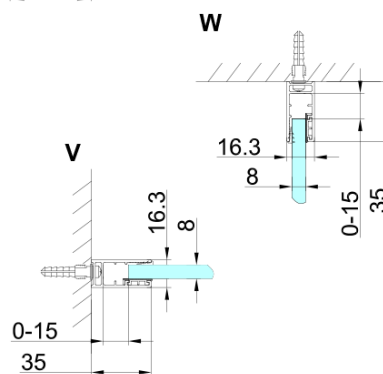

TRINITY CHROME obdélníkový sprchový kout 1000x800mm, rohový vstup, matné sklo

Objednací kód: GT2280-10M-CH

Základní informace

Značka: Gelco
Série: TRINITY

Rozměry

Šířka: 1000 mm
Výška: 2000 mm
Hloubka: 800 mm

Parametry

Barva profilu: Chrom - Leštěný hliník
Tvar: Obdélník - rohový vstup
Typ otevírání: Otevírací dvoukřídlé
Šířka vstupu: 840 mm
Typ výplně: Matné sklo
Úprava skla: Coated glass
Tloušťka skla: 8 mm
Vlastnosti: Bezrámové provedení
Balení: 5 ks
Záruka: 3 roky

TRINITY CHROME obdélníkový sprchový kout 1000x800mm, rohový vstup, matné sklo

Technický list

MODEL	A	B	C	D	E	F
800x800	785-800	785-800	167	585	167	840
800x900	785-800	885-900	267	585	167	840
800x1000	785-800	985-1000	367	585	167	840
800x1100	785-800	1085-1100	467	585	167	840
800x1200	785-800	1185-1200	567	585	167	840
900x900	885-900	885-900	267	585	267	840
900x1000	885-900	985-1000	367	585	267	840
900x1100	885-900	1085-1100	467	585	267	840
900x1200	885-900	1185-1200	567	585	267	840
1000x1000	985-1000	985-1000	367	585	367	840
1000x1100	985-1000	1085-1100	467	585	367	840
1000x1200	985-1000	1185-1200	567	585	367	840
1100x1100	1085-1100	1085-1100	467	585	467	840
1100x1200	1085-1100	1185-1200	567	585	467	840
1200x1200	1185-1200	1185-1200	567	585	567	840