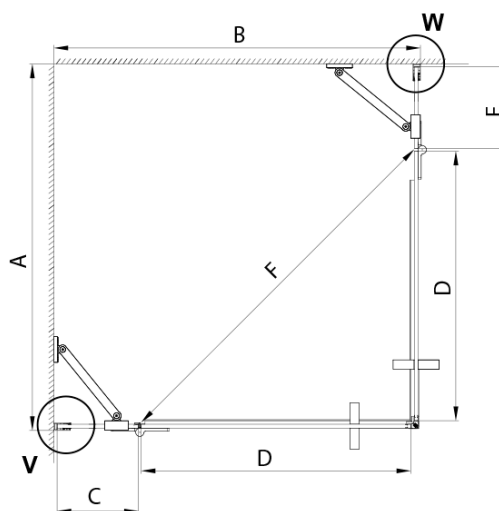

TRINITY GOLD MATT obdélníkový sprchový kout 1000x800mm, rohový vstup, čiré sklo

Objednací kód: GT2280-10C-G

Základní informace

Značka: Gelco
Série: TRINITY

Rozměry

Šířka: 1000 mm
Výška: 2000 mm
Hloubka: 800 mm

Parametry

Záruka: 3 roky
Hmotnost / ks: 108.28 kg
Balení: 5 ks
Barva profilu: Zlatá mat
Tvar: Obdélník - rohový vstup
Typ otevírání: Otevírací dvoukřídlé
Šířka vstupu: 840 mm
Typ výplně: Čiré sklo
Úprava skla: Coated glass
Tloušťka skla: 8 mm
Vlastnosti: Bezrámové provedení
3D model: ANO

TRINITY GOLD MATT obdélníkový sprchový kout 1000x800mm, rohový vstup, čiré sklo

Technický list

MODEL	A	B	C	D	E	F
800x800	785-800	785-800	167	585	167	840
800x900	785-800	885-900	267	585	167	840
800x1000	785-800	985-1000	367	585	167	840
800x1100	785-800	1085-1100	467	585	167	840
800x1200	785-800	1185-1200	567	585	167	840
900x900	885-900	885-900	267	585	267	840
900x1000	885-900	985-1000	367	585	267	840
900x1100	885-900	1085-1100	467	585	267	840
900x1200	885-900	1185-1200	567	585	267	840
1000x1000	985-1000	985-1000	367	585	367	840
1000x1100	985-1000	1085-1100	467	585	367	840
1000x1200	985-1000	1185-1200	567	585	367	840
1100x1100	1085-1100	1085-1100	467	585	467	840
1100x1200	1085-1100	1185-1200	567	585	467	840
1200x1200	1185-1200	1185-1200	567	585	567	840