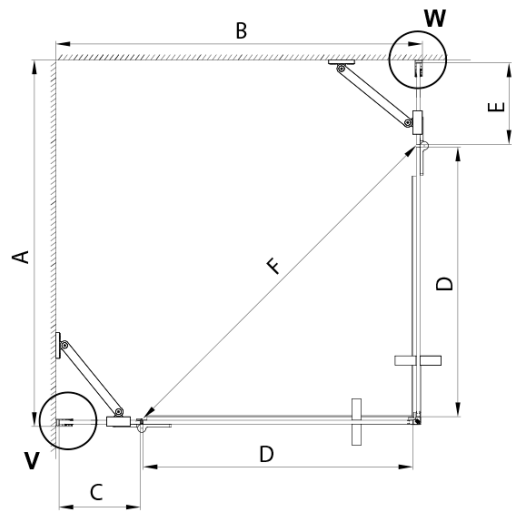

TRINITY GOLD MATT čtvercový sprchový kout 1200x1200mm, rohový vstup, čiré sklo

Objednací kód: GT2212-12C-G

Základní informace

Značka: Gelco
Série: TRINITY

Rozměry

Šířka: 1200 mm
Výška: 2000 mm
Hloubka: 1200 mm

Parametry

Barva profilu: Zlatá mat
Tvar: Čtvercové - rohový vstup
Typ otevírání: Otevírací dvoukřídlé
Šířka vstupu: 840 mm
Typ výplně: Čiré sklo
Úprava skla: Coated glass
Tloušťka skla: 8 mm
Vlastnosti: Bezrámové provedení
Balení: 5 ks
Záruka: 3 roky

TRINITY GOLD MATT čtvercový sprchový kout 1200x1200mm, rohový vstup, čiré sklo

Technický list

MODEL	A	B	C	D	E	F
800x800	785-800	785-800	167	585	167	840
800x900	785-800	885-900	267	585	167	840
800x1000	785-800	985-1000	367	585	167	840
800x1100	785-800	1085-1100	467	585	167	840
800x1200	785-800	1185-1200	567	585	167	840
900x900	885-900	885-900	267	585	267	840
900x1000	885-900	985-1000	367	585	267	840
900x1100	885-900	1085-1100	467	585	267	840
900x1200	885-900	1185-1200	567	585	267	840
1000x1000	985-1000	985-1000	367	585	367	840
1000x1100	985-1000	1085-1100	467	585	367	840
1000x1200	985-1000	1185-1200	567	585	367	840
1100x1100	1085-1100	1085-1100	467	585	467	840
1100x1200	1085-1100	1185-1200	567	585	467	840
1200x1200	1185-1200	1185-1200	567	585	567	840