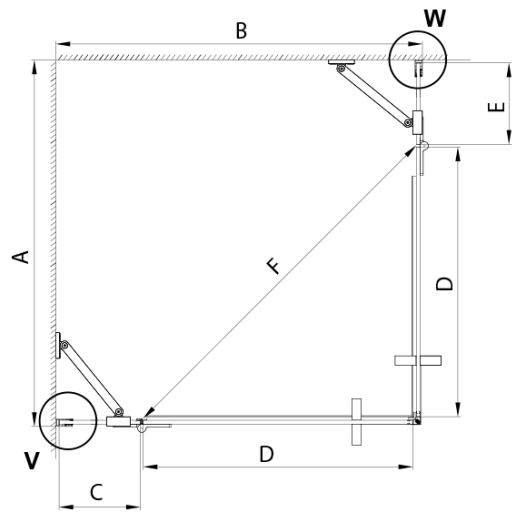

TRINITY GOLD MATT čtvercový sprchový kout 1200x1200mm, rohový vstup, čiré sklo

Objednací kód: GT2212-12C-G

Základní informace

Značka: Gelco
Série: TRINITY

Rozměry

Šířka: 1200 mm
Výška: 2000 mm
Hloubka: 1200 mm

Parametry

Záruka: 3 roky
Hmotnost / ks: 116.97 kg
Balení: 5 ks
Barva profilu: Zlatá mat
Tvar: Čtvercové - rohový vstup
Typ otevírání: Otevírací dvoukřídlé
Šířka vstupu: 840 mm
Typ výplně: Čiré sklo
Úprava skla: Coated glass
Tloušťka skla: 8 mm
Vlastnosti: Bezrámové provedení
3D model: ANO

TRINITY GOLD MATT čtvercový sprchový kout 1200x1200mm, rohový vstup, čiré sklo

Technický list

MODEL	A	B	C	D	E	F
800x800	785-800	785-800	167	585	167	840
800x900	785-800	885-900	267	585	167	840
800x1000	785-800	985-1000	367	585	167	840
800x1100	785-800	1085-1100	467	585	167	840
800x1200	785-800	1185-1200	567	585	167	840
900x900	885-900	885-900	267	585	267	840
900x1000	885-900	985-1000	367	585	267	840
900x1100	885-900	1085-1100	467	585	267	840
900x1200	885-900	1185-1200	567	585	267	840
1000x1000	985-1000	985-1000	367	585	367	840
1000x1100	985-1000	1085-1100	467	585	367	840
1000x1200	985-1000	1185-1200	567	585	367	840
1100x1100	1085-1100	1085-1100	467	585	467	840
1100x1200	1085-1100	1185-1200	567	585	467	840
1200x1200	1185-1200	1185-1200	567	585	567	840