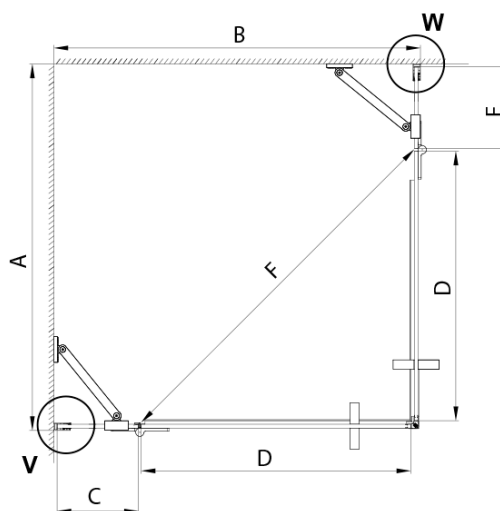

TRINITY BLACK čtvercový sprchový kout 1200x1200mm, rohový vstup, čiré sklo

Objednací kód: GT2212-12C-B

Základní informace

Značka: Gelco
Série: TRINITY

Rozměry

Šířka: 1200 mm
Výška: 2000 mm
Hloubka: 1200 mm

Parametry

Barva profilu: Černá mat
Tvar: Čtvercové - rohový vstup
Typ otevírání: Otevírací dvoukřídlé
Šířka vstupu: 840 mm
Typ výplně: Čiré sklo
Úprava skla: Coated glass
Tloušťka skla: 8 mm
Vlastnosti: Bezrámové provedení
Balení: 5 ks
Záruka: 3 roky

TRINITY BLACK čtvercový sprchový kout 1200x1200mm, rohový vstup, čiré sklo

Technický list

MODEL	A	B	C	D	E	F
800x800	785-800	785-800	167	585	167	840
800x900	785-800	885-900	267	585	167	840
800x1000	785-800	985-1000	367	585	167	840
800x1100	785-800	1085-1100	467	585	167	840
800x1200	785-800	1185-1200	567	585	167	840
900x900	885-900	885-900	267	585	267	840
900x1000	885-900	985-1000	367	585	267	840
900x1100	885-900	1085-1100	467	585	267	840
900x1200	885-900	1185-1200	567	585	267	840
1000x1000	985-1000	985-1000	367	585	367	840
1000x1100	985-1000	1085-1100	467	585	367	840
1000x1200	985-1000	1185-1200	567	585	367	840
1100x1100	1085-1100	1085-1100	467	585	467	840
1100x1200	1085-1100	1185-1200	567	585	467	840
1200x1200	1185-1200	1185-1200	567	585	567	840