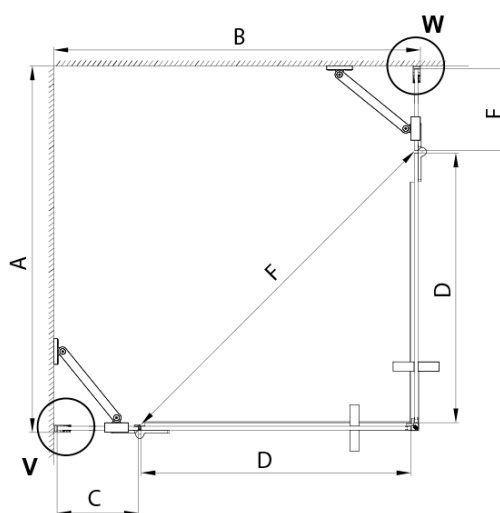

TRINITY CHROME obdélníkový sprchový kout 1200x1100mm, rohový vstup, matné sklo

Objednací kód: GT2211-12M-CH

Základní informace

Značka: Gelco
Série: TRINITY

Rozměry

Šířka: 1200 mm
Výška: 2000 mm
Hloubka: 1100 mm

Parametry

Záruka: 3 roky
Hmotnost / ks: 113.91 kg
Balení: 5 ks
Barva profilu: Chrom
Tvar: Obdélník - rohový vstup
Typ otevírání: Otevírací dvoukřídle
Šířka vstupu: 840 mm
Typ výplně: Matné sklo
Úprava skla: Coated glass
Tloušťka skla: 8 mm
Vlastnosti: Bezrámové provedení
3D model: ANO

TRINITY CHROME obdélníkový sprchový kout 1200x1100mm, rohový vstup, matné sklo

Technický list

MODEL	A	B	C	D	E	F
800x800	785-800	785-800	167	585	167	840
800x900	785-800	885-900	267	585	167	840
800x1000	785-800	985-1000	367	585	167	840
800x1100	785-800	1085-1100	467	585	167	840
800x1200	785-800	1185-1200	567	585	167	840
900x900	885-900	885-900	267	585	267	840
900x1000	885-900	985-1000	367	585	267	840
900x1100	885-900	1085-1100	467	585	267	840
900x1200	885-900	1185-1200	567	585	267	840
1000x1000	985-1000	985-1000	367	585	367	840
1000x1100	985-1000	1085-1100	467	585	367	840
1000x1200	985-1000	1185-1200	567	585	367	840
1100x1100	1085-1100	1085-1100	467	585	467	840
1100x1200	1085-1100	1185-1200	567	585	467	840
1200x1200	1185-1200	1185-1200	567	585	567	840