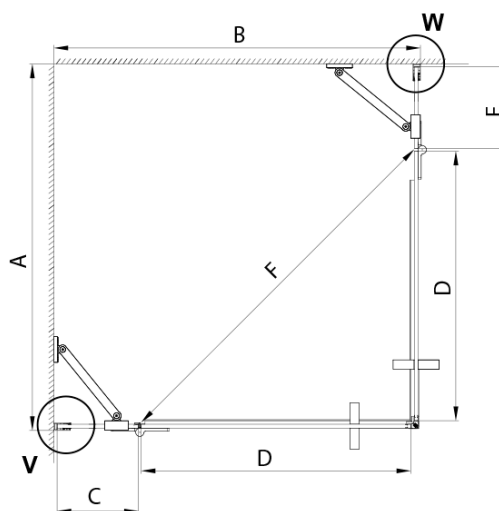

TRINITY GOLD MATT obdélníkový sprchový kout 1200x1100mm, rohový vstup, matné sklo

Objednací kód: GT2211-12M-G

Základní informace

Značka: Gelco
Série: TRINITY

Rozměry

Šířka: 1200 mm
Výška: 2000 mm
Hloubka: 1100 mm

Parametry

Záruka: 3 roky
Hmotnost / ks: 113.91 kg
Balení: 5 ks
Barva profilu: Zlatá mat
Tvar: Obdélník - rohový vstup
Typ otevírání: Otevírací dvoukřídle
Šířka vstupu: 840 mm
Typ výplně: Matné sklo
Úprava skla: Coated glass
Tloušťka skla: 8 mm
Vlastnosti: Bezrámové provedení
3D model: ANO

TRINITY GOLD MATT obdélníkový sprchový kout 1200x1100mm, rohový vstup, matné sklo

Technický list

| MODEL | A | B | C | D | E | F |
|-----------|-----------|-----------|-----|-----|-----|-----|
| 800x800 | 785-800 | 785-800 | 167 | 585 | 167 | 840 |
| 800x900 | 785-800 | 885-900 | 267 | 585 | 167 | 840 |
| 800x1000 | 785-800 | 985-1000 | 367 | 585 | 167 | 840 |
| 800x1100 | 785-800 | 1085-1100 | 467 | 585 | 167 | 840 |
| 800x1200 | 785-800 | 1185-1200 | 567 | 585 | 167 | 840 |
| 900x900 | 885-900 | 885-900 | 267 | 585 | 267 | 840 |
| 900x1000 | 885-900 | 985-1000 | 367 | 585 | 267 | 840 |
| 900x1100 | 885-900 | 1085-1100 | 467 | 585 | 267 | 840 |
| 900x1200 | 885-900 | 1185-1200 | 567 | 585 | 267 | 840 |
| 1000x1000 | 985-1000 | 985-1000 | 367 | 585 | 367 | 840 |
| 1000x1100 | 985-1000 | 1085-1100 | 467 | 585 | 367 | 840 |
| 1000x1200 | 985-1000 | 1185-1200 | 567 | 585 | 367 | 840 |
| 1100x1100 | 1085-1100 | 1085-1100 | 467 | 585 | 467 | 840 |
| 1100x1200 | 1085-1100 | 1185-1200 | 567 | 585 | 467 | 840 |
| 1200x1200 | 1185-1200 | 1185-1200 | 567 | 585 | 567 | 840 |