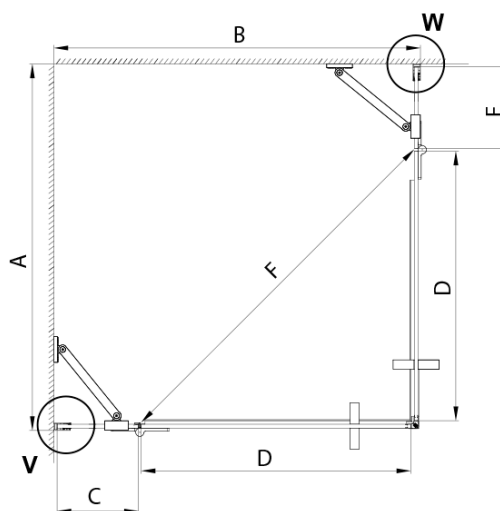

TRINITY BLACK obdélníkový sprchový kout 1200x1100mm, rohový vstup, matné sklo

Objednací kód: GT2211-12M-B

Základní informace

Značka: Gelco
Série: TRINITY

Rozměry

Šířka: 1200 mm
Výška: 2000 mm
Hloubka: 1100 mm

Parametry

Barva profilu: Černá mat
Tvar: Obdélník - rohový vstup
Typ otevírání: Otevírací dvoukřídlé
Šířka vstupu: 840 mm
Typ výplně: Matné sklo
Úprava skla: Coated glass
Tloušťka skla: 8 mm
Vlastnosti: Bezrámové provedení
Balení: 5 ks
Záruka: 3 roky

TRINITY BLACK obdélníkový sprchový kout 1200x1100mm, rohový vstup, matné sklo

Technický list

MODEL	A	B	C	D	E	F
800x800	785-800	785-800	167	585	167	840
800x900	785-800	885-900	267	585	167	840
800x1000	785-800	985-1000	367	585	167	840
800x1100	785-800	1085-1100	467	585	167	840
800x1200	785-800	1185-1200	567	585	167	840
900x900	885-900	885-900	267	585	267	840
900x1000	885-900	985-1000	367	585	267	840
900x1100	885-900	1085-1100	467	585	267	840
900x1200	885-900	1185-1200	567	585	267	840
1000x1000	985-1000	985-1000	367	585	367	840
1000x1100	985-1000	1085-1100	467	585	367	840
1000x1200	985-1000	1185-1200	567	585	367	840
1100x1100	1085-1100	1085-1100	467	585	467	840
1100x1200	1085-1100	1185-1200	567	585	467	840
1200x1200	1185-1200	1185-1200	567	585	567	840