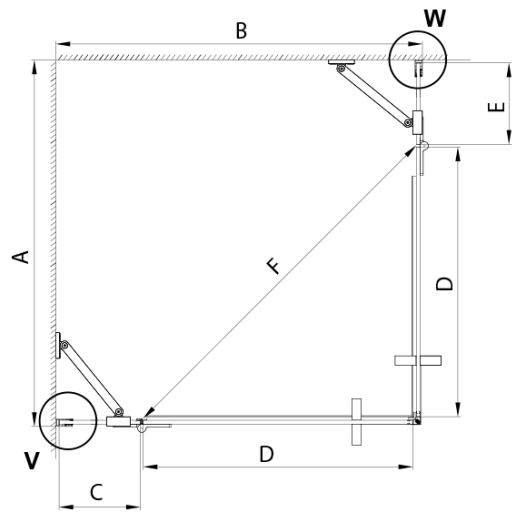

## Rozměry

Šířka: 1200 mm  
Výška: 2000 mm  
Hloubka: 1100 mm

## Parametry

Záruka: 3 roky  
Hmotnost / ks: 113.91 kg  
Balení: 5 ks  
Barva profilu: Zlatá mat  
Tvar: Obdélník - rohový vstup  
Typ otevírání: Otevírací dvoukřídle  
Šířka vstupu: 840 mm  
Typ výplně: Čiré sklo  
Úprava skla: Coated glass  
Tloušťka skla: 8 mm  
Vlastnosti: Bezrámové provedení  
3D model: ANO

# TRINITY GOLD MATT obdélníkový sprchový kout 1200x1100mm, rohový vstup, čiré sklo

## Technický list

MODEL	A	B	C	D	E	F
800x800	785-800	785-800	167	585	167	840
800x900	785-800	885-900	267	585	167	840
800x1000	785-800	985-1000	367	585	167	840
800x1100	785-800	1085-1100	467	585	167	840
800x1200	785-800	1185-1200	567	585	167	840
900x900	885-900	885-900	267	585	267	840
900x1000	885-900	985-1000	367	585	267	840
900x1100	885-900	1085-1100	467	585	267	840
900x1200	885-900	1185-1200	567	585	267	840
1000x1000	985-1000	985-1000	367	585	367	840
1000x1100	985-1000	1085-1100	467	585	367	840
1000x1200	985-1000	1185-1200	567	585	367	840
1100x1100	1085-1100	1085-1100	467	585	467	840
1100x1200	1085-1100	1185-1200	567	585	467	840
1200x1200	1185-1200	1185-1200	567	585	567	840