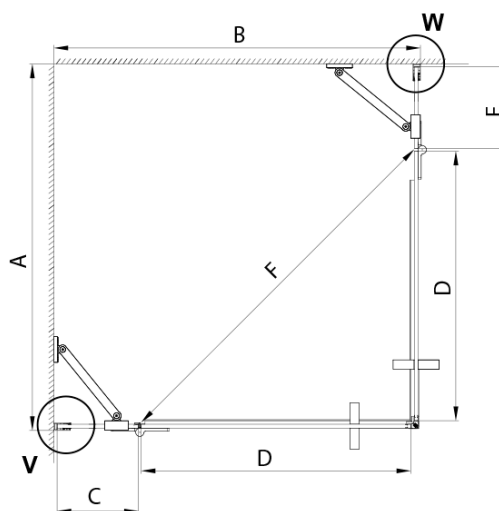

TRINITY BLACK obdélníkový sprchový kout 1200x1100mm, rohový vstup, čiré sklo

Objednací kód: GT2211-12C-B

Základní informace

Značka: Gelco
Série: TRINITY

Rozměry

Šířka: 1200 mm
Výška: 2000 mm
Hloubka: 1100 mm

Parametry

Záruka: 3 roky
Hmotnost / ks: 113.91 kg
Balení: 5 ks
Barva profilu: Černá mat
Tvar: Obdélník - rohový vstup
Typ otevírání: Otevírací dvoukřídle
Šířka vstupu: 840 mm
Typ výplně: Čiré sklo
Úprava skla: Coated glass
Tloušťka skla: 8 mm
Vlastnosti: Bezrámové provedení
3D model: ANO

**TRINITY BLACK obdélníkový sprchový kout 1200x1100mm,
rohový vstup, čiré sklo**

Technický list

MODEL	A	B	C	D	E	F
800x800	785-800	785-800	167	585	167	840
800x900	785-800	885-900	267	585	167	840
800x1000	785-800	985-1000	367	585	167	840
800x1100	785-800	1085-1100	467	585	167	840
800x1200	785-800	1185-1200	567	585	167	840
900x900	885-900	885-900	267	585	267	840
900x1000	885-900	985-1000	367	585	267	840
900x1100	885-900	1085-1100	467	585	267	840
900x1200	885-900	1185-1200	567	585	267	840
1000x1000	985-1000	985-1000	367	585	367	840
1000x1100	985-1000	1085-1100	467	585	367	840
1000x1200	985-1000	1185-1200	567	585	367	840
1100x1100	1085-1100	1085-1100	467	585	467	840
1100x1200	1085-1100	1185-1200	567	585	467	840
1200x1200	1185-1200	1185-1200	567	585	567	840