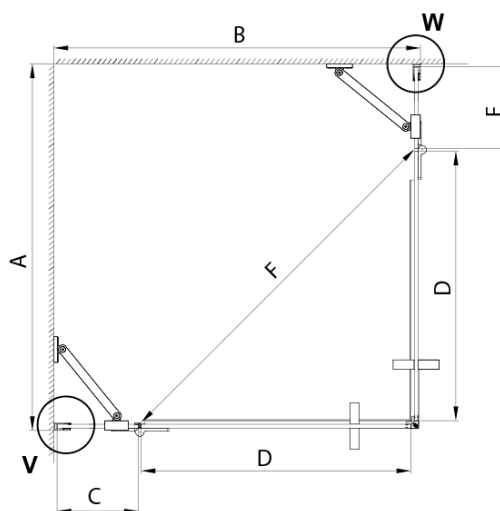

## Rozměry

Šířka: 1100 mm  
Výška: 2000 mm  
Hloubka: 1100 mm

## Parametry

Barva profilu: Černá mat  
Tvar: Čtvercové - rohový vstup  
Typ otevírání: Otevírací dvoukřídlé  
Šířka vstupu: 840 mm  
Typ výplně: Matné sklo  
Úprava skla: Coated glass  
Tloušťka skla: 8 mm  
Vlastnosti: Bezrámové provedení  
Balení: 5 ks  
Záruka: 3 roky

# TRINITY BLACK čtvercový sprchový kout 1100x1100mm, rohový vstup, matné sklo

## Technický list

MODEL	A	B	C	D	E	F
800x800	785-800	785-800	167	585	167	840
800x900	785-800	885-900	267	585	167	840
800x1000	785-800	985-1000	367	585	167	840
800x1100	785-800	1085-1100	467	585	167	840
800x1200	785-800	1185-1200	567	585	167	840
900x900	885-900	885-900	267	585	267	840
900x1000	885-900	985-1000	367	585	267	840
900x1100	885-900	1085-1100	467	585	267	840
900x1200	885-900	1185-1200	567	585	267	840
1000x1000	985-1000	985-1000	367	585	367	840
1000x1100	985-1000	1085-1100	467	585	367	840
1000x1200	985-1000	1185-1200	567	585	367	840
1100x1100	1085-1100	1085-1100	467	585	467	840
1100x1200	1085-1100	1185-1200	567	585	467	840
1200x1200	1185-1200	1185-1200	567	585	567	840