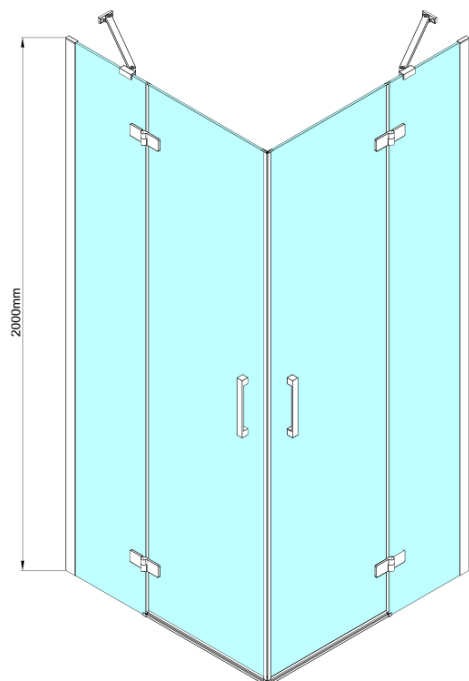

## Rozměry

Šířka: 1100 mm  
Výška: 2000 mm  
Hloubka: 1100 mm

## Parametry

Barva profilu: Černá mat  
Tvar: Čtvercové - rohový vstup  
Typ otevírání: Otevírací dvoukřídlé  
Šířka vstupu: 840 mm  
Typ výplně: Matné sklo  
Úprava skla: Coated glass  
Tloušťka skla: 8 mm  
Vlastnosti: Bezrámové provedení  
Balení: 5 ks  
Záruka: 3 roky

# TRINITY BLACK čtvercový sprchový kout 1100x1100mm, rohový vstup, matné sklo

## Technický list

MODEL	A	B	C	D	E	F
800x800	785-800	785-800	167	585	167	840
800x900	785-800	885-900	267	585	167	840
800x1000	785-800	985-1000	367	585	167	840
800x1100	785-800	1085-1100	467	585	167	840
800x1200	785-800	1185-1200	567	585	167	840
900x900	885-900	885-900	267	585	267	840
900x1000	885-900	985-1000	367	585	267	840
900x1100	885-900	1085-1100	467	585	267	840
900x1200	885-900	1185-1200	567	585	267	840
1000x1000	985-1000	985-1000	367	585	367	840
1000x1100	985-1000	1085-1100	467	585	367	840
1000x1200	985-1000	1185-1200	567	585	367	840
1100x1100	1085-1100	1085-1100	467	585	467	840
1100x1200	1085-1100	1185-1200	567	585	467	840
1200x1200	1185-1200	1185-1200	567	585	567	840