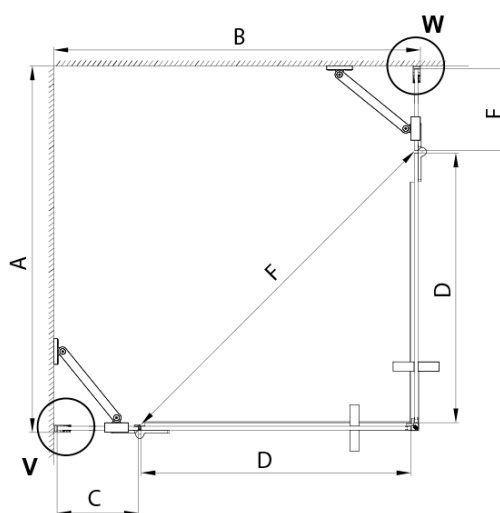

TRINITY CHROME obdélníkový sprchový kout 1200x1000mm, rohový vstup, matné sklo

Objednací kód: GT2210-12M-CH

Základní informace

Značka: Gelco
Série: TRINITY

Rozměry

Šířka: 1200 mm
Výška: 2000 mm
Hloubka: 1000 mm

Parametry

Záruka: 3 roky
Hmotnost / ks: 110.85 kg
Balení: 5 ks
Barva profilu: Chrom
Tvar: Obdélník - rohový vstup
Typ otevírání: Otevírací dvoukřídle
Šířka vstupu: 840 mm
Typ výplně: Matné sklo
Úprava skla: Coated glass
Tloušťka skla: 8 mm
Vlastnosti: Bezrámové provedení
3D model: ANO

TRINITY CHROME obdélníkový sprchový kout 1200x1000mm, rohový vstup, matné sklo

Technický list

MODEL	A	B	C	D	E	F
800x800	785-800	785-800	167	585	167	840
800x900	785-800	885-900	267	585	167	840
800x1000	785-800	985-1000	367	585	167	840
800x1100	785-800	1085-1100	467	585	167	840
800x1200	785-800	1185-1200	567	585	167	840
900x900	885-900	885-900	267	585	267	840
900x1000	885-900	985-1000	367	585	267	840
900x1100	885-900	1085-1100	467	585	267	840
900x1200	885-900	1185-1200	567	585	267	840
1000x1000	985-1000	985-1000	367	585	367	840
1000x1100	985-1000	1085-1100	467	585	367	840
1000x1200	985-1000	1185-1200	567	585	367	840
1100x1100	1085-1100	1085-1100	467	585	467	840
1100x1200	1085-1100	1185-1200	567	585	467	840
1200x1200	1185-1200	1185-1200	567	585	567	840