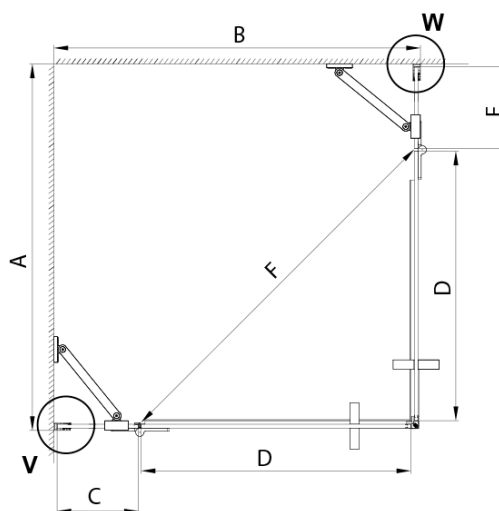

## Rozměry

Šířka: 1200 mm  
Výška: 2000 mm  
Hloubka: 1000 mm

## Parametry

Barva profilu: Chrom - Leštěný hliník  
Tvar: Obdélník - rohový vstup  
Typ otevírání: Otevírací dvoukřídlé  
Šířka vstupu: 840 mm  
Typ výplně: Matné sklo  
Úprava skla: Coated glass  
Tloušťka skla: 8 mm  
Vlastnosti: Bezrámové provedení  
Balení: 5 ks  
Záruka: 3 roky

# TRINITY CHROME obdélníkový sprchový kout 1200x1000mm, rohový vstup, matné sklo

## Technický list

MODEL	A	B	C	D	E	F
800x800	785-800	785-800	167	585	167	840
800x900	785-800	885-900	267	585	167	840
800x1000	785-800	985-1000	367	585	167	840
800x1100	785-800	1085-1100	467	585	167	840
800x1200	785-800	1185-1200	567	585	167	840
900x900	885-900	885-900	267	585	267	840
900x1000	885-900	985-1000	367	585	267	840
900x1100	885-900	1085-1100	467	585	267	840
900x1200	885-900	1185-1200	567	585	267	840
1000x1000	985-1000	985-1000	367	585	367	840
1000x1100	985-1000	1085-1100	467	585	367	840
1000x1200	985-1000	1185-1200	567	585	367	840
1100x1100	1085-1100	1085-1100	467	585	467	840
1100x1200	1085-1100	1185-1200	567	585	467	840
1200x1200	1185-1200	1185-1200	567	585	567	840