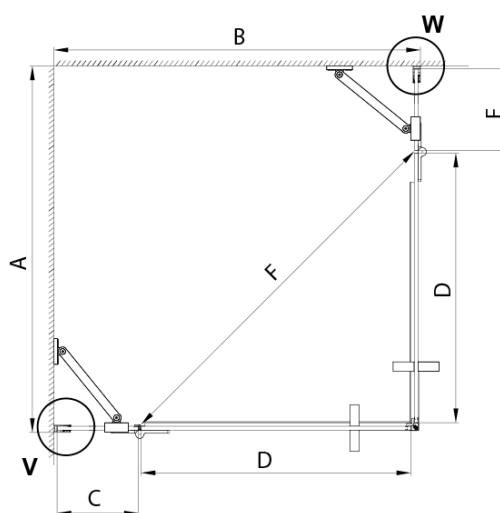

TRINITY BLACK obdélníkový sprchový kout 1200x1000mm, rohový vstup, matné sklo

Objednací kód: GT2210-12M-B

Základní informace

Značka: Gelco
Série: TRINITY

Rozměry

Šířka: 1200 mm
Výška: 2000 mm
Hloubka: 1000 mm

Parametry

Barva profilu: Černá mat
Tvar: Obdélník - rohový vstup
Typ otevírání: Otevírací dvoukřídlé
Šířka vstupu: 840 mm
Typ výplně: Matné sklo
Úprava skla: Coated glass
Tloušťka skla: 8 mm
Vlastnosti: Bezrámové provedení
Balení: 5 ks
Záruka: 3 roky

**TRINITY BLACK obdélníkový sprchový kout 1200x1000mm,
rohový vstup, matné sklo**

Technický list

MODEL	A	B	C	D	E	F
800x800	785-800	785-800	167	585	167	840
800x900	785-800	885-900	267	585	167	840
800x1000	785-800	985-1000	367	585	167	840
800x1100	785-800	1085-1100	467	585	167	840
800x1200	785-800	1185-1200	567	585	167	840
900x900	885-900	885-900	267	585	267	840
900x1000	885-900	985-1000	367	585	267	840
900x1100	885-900	1085-1100	467	585	267	840
900x1200	885-900	1185-1200	567	585	267	840
1000x1000	985-1000	985-1000	367	585	367	840
1000x1100	985-1000	1085-1100	467	585	367	840
1000x1200	985-1000	1185-1200	567	585	367	840
1100x1100	1085-1100	1085-1100	467	585	467	840
1100x1200	1085-1100	1185-1200	567	585	467	840
1200x1200	1185-1200	1185-1200	567	585	567	840