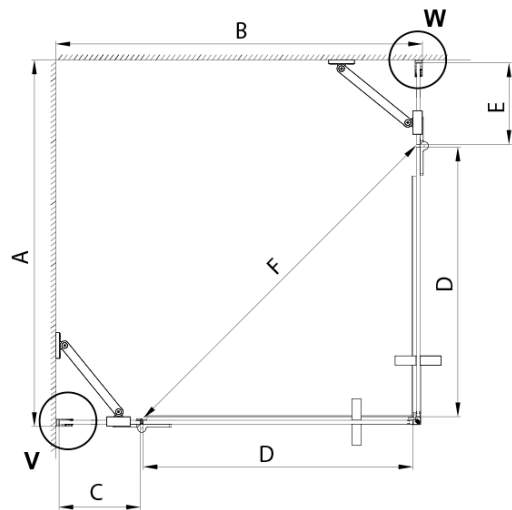

## Rozměry

Šířka: 1200 mm  
Výška: 2000 mm  
Hloubka: 1000 mm

## Parametry

Záruka: 3 roky  
Hmotnost / ks: 120.51 kg  
Balení: 5 ks  
Barva profilu: Zlatá mat  
Tvar: Obdélník - rohový vstup  
Typ otevírání: Otevírací dvoukřídle  
Šířka vstupu: 840 mm  
Typ výplně: Čiré sklo  
Úprava skla: Coated glass  
Tloušťka skla: 8 mm  
Vlastnosti: Bezrámové provedení  
3D model: ANO

# TRINITY GOLD MATT obdélníkový sprchový kout 1200x1000mm, rohový vstup, čiré sklo

## Technický list

MODEL	A	B	C	D	E	F
800x800	785-800	785-800	167	585	167	840
800x900	785-800	885-900	267	585	167	840
800x1000	785-800	985-1000	367	585	167	840
800x1100	785-800	1085-1100	467	585	167	840
800x1200	785-800	1185-1200	567	585	167	840
900x900	885-900	885-900	267	585	267	840
900x1000	885-900	985-1000	367	585	267	840
900x1100	885-900	1085-1100	467	585	267	840
900x1200	885-900	1185-1200	567	585	267	840
1000x1000	985-1000	985-1000	367	585	367	840
1000x1100	985-1000	1085-1100	467	585	367	840
1000x1200	985-1000	1185-1200	567	585	367	840
1100x1100	1085-1100	1085-1100	467	585	467	840
1100x1200	1085-1100	1185-1200	567	585	467	840
1200x1200	1185-1200	1185-1200	567	585	567	840