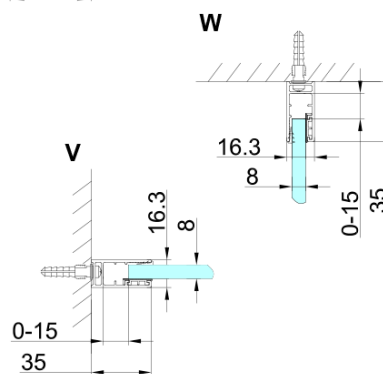

# TRINITY BLACK obdélníkový sprchový kout 1100x1000mm, rohový vstup, čiré sklo

Objednací kód: GT2210-11C-B

## Rozměry

Šířka: 1100 mm  
Výška: 2000 mm  
Hloubka: 1000 mm

## Parametry

Barva profilu: Černá mat  
Tvar: Obdélník - rohový vstup  
Typ otevírání: Otevírací dvoukřídlé  
Šířka vstupu: 840 mm  
Typ výplně: Čiré sklo  
Úprava skla: Coated glass  
Tloušťka skla: 8 mm  
Vlastnosti: Bezrámové provedení  
Balení: 5 ks  
Záruka: 3 roky

**TRINITY BLACK obdélníkový sprchový kout 1100x1000mm,  
rohový vstup, čiré sklo**

**Technický list**

MODEL	A	B	C	D	E	F
800x800	785-800	785-800	167	585	167	840
800x900	785-800	885-900	267	585	167	840
800x1000	785-800	985-1000	367	585	167	840
800x1100	785-800	1085-1100	467	585	167	840
800x1200	785-800	1185-1200	567	585	167	840
900x900	885-900	885-900	267	585	267	840
900x1000	885-900	985-1000	367	585	267	840
900x1100	885-900	1085-1100	467	585	267	840
900x1200	885-900	1185-1200	567	585	267	840
1000x1000	985-1000	985-1000	367	585	367	840
1000x1100	985-1000	1085-1100	467	585	367	840
1000x1200	985-1000	1185-1200	567	585	367	840
1100x1100	1085-1100	1085-1100	467	585	467	840
1100x1200	1085-1100	1185-1200	567	585	467	840
1200x1200	1185-1200	1185-1200	567	585	567	840