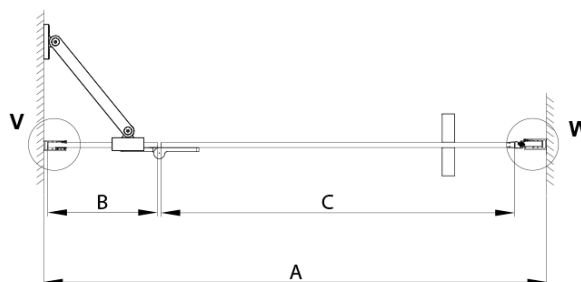

TRINITY BLACK sprchové dveře do niky 900mm, matné sklo, pravé

Objednací kód: GT1290MR-B

Základní informace

Značka: Gelco
Série: TRINITY

Rozměry

Šířka: 900 mm
Výška: 2000 mm

Parametry

Barva profilu: Černá mat
Tvar: Dveře do niky
Typ otevírání: Otevírací jednokřídlé
Směr otevírání: Pravé
Šířka vstupu: 555 mm
Typ výplně: Matné sklo
Úprava skla: Coated glass
Tloušťka skla: 8 mm
Instalační šířka od: 885 mm
Instalační šířka do: 915 mm
Vlastnosti: Bezrámové provedení
Balení: 3 ks
Záruka: 3 roky

Technický list

| MODEL | A | B | C |
|-------|-----------|-----|-----|
| 800 | 785-815 | 167 | 555 |
| 900 | 885-915 | 267 | 555 |
| 1000 | 985-1015 | 367 | 555 |
| 1100 | 1085-1115 | 467 | 555 |
| 1200 | 1185-1215 | 567 | 555 |