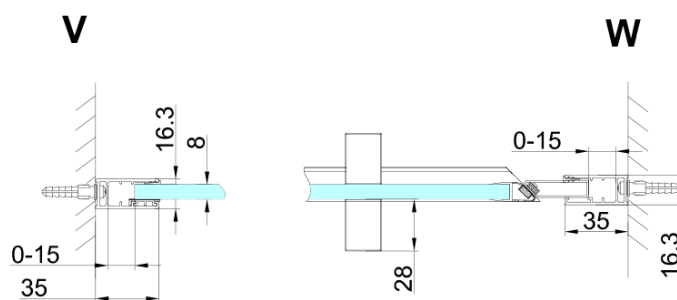

TRINITY CHROME sprchové dveře do niky 900mm, čiré sklo, levé

Objednací kód: GT1290CL-CH

Základní informace

Značka: Gelco
Série: TRINITY

Rozměry

Šířka: 900 mm
Výška: 2000 mm

Parametry

Záruka: 3 roky
Hmotnost / ks: 49.68 kg
Balení: 3 ks
Barva profilu: Chrom
Tvar: Dveře do niky
Typ otevírání: Otevírací jednokřídlé
Směr otevírání: Levé
Šířka vstupu: 555 mm
Typ výplně: Čiré sklo
Úprava skla: Coated glass
Tloušťka skla: 8 mm
Instalační šířka od: 885 mm
Instalační šířka do: 915 mm
Vlastnosti: Bezrámové provedení
3D model: ANO

Technický list

MODEL	A	B	C
800	785-815	167	555
900	885-915	267	555
1000	985-1015	367	555
1100	1085-1115	467	555
1200	1185-1215	567	555