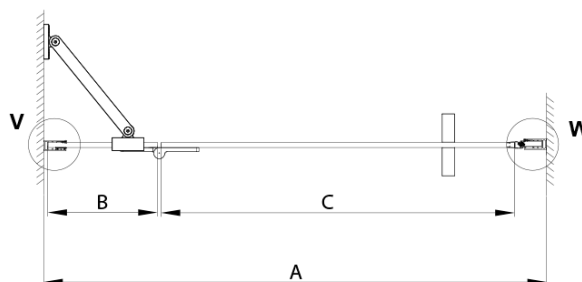

TRINITY CHROME sprchové dveře do niky 900mm, čiré sklo, levé

Objednací kód: GT1290CL-CH

Základní informace

Značka: Gelco
Série: TRINITY

Rozměry

Šířka: 900 mm
Výška: 2000 mm

Parametry

Barva profilu: Chrom - Leštěný hliník
Tvar: Dveře do niky
Typ otevírání: Otevírací jednokřídle
Směr otevírání: Levé
Šířka vstupu: 555 mm
Typ výplně: Čiré sklo
Úprava skla: Coated glass
Tloušťka skla: 8 mm
Instalační šířka od: 885 mm
Instalační šířka do: 915 mm
Vlastnosti: Bezrámové provedení
Hmotnost / ks: 49.68 kg
Balení: 3 ks
Záruka: 3 roky

Technický list

MODEL	A	B	C
800	785-815	167	555
900	885-915	267	555
1000	985-1015	367	555
1100	1085-1115	467	555
1200	1185-1215	567	555