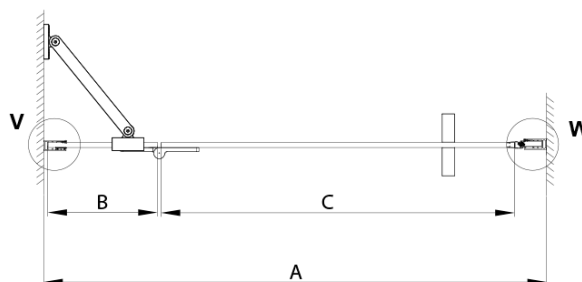

TRINITY BLACK sprchové dveře do niky 900mm, čiré sklo, levé

Objednací kód: GT1290CL-B

Základní informace

Značka: Gelco
Série: TRINITY

Rozměry

Šířka: 900 mm
Výška: 2000 mm

Parametry

Barva profilu: Černá mat
Tvar: Dveře do niky
Typ otevírání: Otevírací jednokřídlé
Směr otevírání: Levé
Šířka vstupu: 555 mm
Typ výplně: Čiré sklo
Úprava skla: Coated glass
Tloušťka skla: 8 mm
Instalační šířka od: 885 mm
Instalační šířka do: 915 mm
Vlastnosti: Bezrámové provedení
Balení: 3 ks
Záruka: 3 roky

Technický list

MODEL	A	B	C
800	785-815	167	555
900	885-915	267	555
1000	985-1015	367	555
1100	1085-1115	467	555
1200	1185-1215	567	555