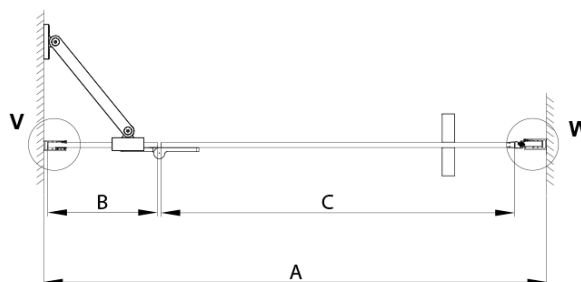

TRINITY CHROME sprchové dveře do niky 800mm, matné sklo, pravé

Objednací kód: GT1280MR-CH

Základní informace

Značka: Gelco
Série: TRINITY

Rozměry

Šířka: 800 mm
Výška: 2000 mm

Parametry

Barva profilu: Chrom - Leštěný hliník
Tvar: Dveře do niky
Typ otevírání: Otevírací jednokřídlé
Směr otevírání: Pravé
Šířka vstupu: 555 mm
Typ výplně: Matné sklo
Úprava skla: Coated glass
Tloušťka skla: 8 mm
Instalační šířka od: 785 mm
Instalační šířka do: 815 mm
Vlastnosti: Bezrámové provedení
Balení: 3 ks
Záruka: 3 roky

Technický list

| MODEL | A | B | C |
|-------|-----------|-----|-----|
| 800 | 785-815 | 167 | 555 |
| 900 | 885-915 | 267 | 555 |
| 1000 | 985-1015 | 367 | 555 |
| 1100 | 1085-1115 | 467 | 555 |
| 1200 | 1185-1215 | 567 | 555 |