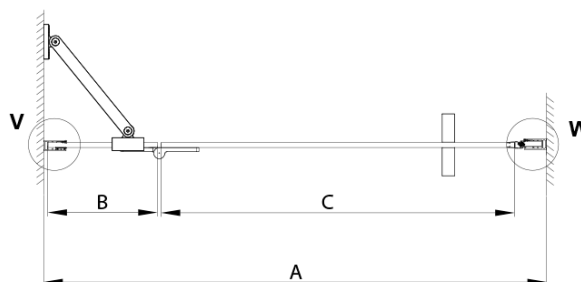

TRINITY GOLD MATT sprchové dveře do niky 800mm, matné sklo, pravé

Objednací kód: GT1280MR-G

Základní informace

Značka: Gelco
Série: TRINITY

Rozměry

Šířka: 800 mm
Výška: 2000 mm

Parametry

Záruka: 3 roky
Hmotnost / ks: 81.03 kg
Balení: 3 ks
Barva profilu: Zlatá mat
Tvar: Dveře do niky
Typ otevírání: Otevírací jednokřídlé
Směr otevírání: Pravé
Šířka vstupu: 555 mm
Typ výplně: Matné sklo
Úprava skla: Coated glass
Tloušťka skla: 8 mm
Instalační šířka od: 785 mm
Instalační šířka do: 815 mm
Vlastnosti: Bezrámové provedení
3D model: ANO

Technický list

MODEL	A	B	C
800	785-815	167	555
900	885-915	267	555
1000	985-1015	367	555
1100	1085-1115	467	555
1200	1185-1215	567	555