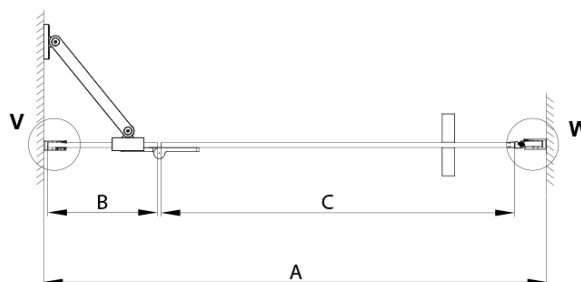

Technický list