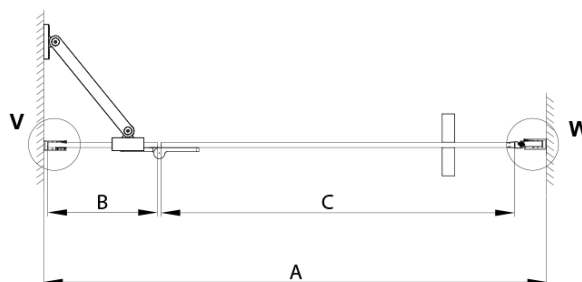

TRINITY CHROME sprchové dveře do niky 800mm, matné sklo, levé

Objednací kód: GT1280ML-CH

Základní informace

Značka: Gelco
Série: TRINITY

Rozměry

Šířka: 800 mm
Výška: 2000 mm

Parametry

Barva profilu: Chrom - Leštěný hliník
Tvar: Dveře do niky
Typ otevírání: Otevírací jednokřídlé
Směr otevírání: Levé
Šířka vstupu: 555 mm
Typ výplně: Matné sklo
Úprava skla: Coated glass
Tloušťka skla: 8 mm
Instalační šířka od: 785 mm
Instalační šířka do: 815 mm
Vlastnosti: Bezrámové provedení
Balení: 3 ks
Záruka: 3 roky

Technický list

MODEL	A	B	C
800	785-815	167	555
900	885-915	267	555
1000	985-1015	367	555
1100	1085-1115	467	555
1200	1185-1215	567	555