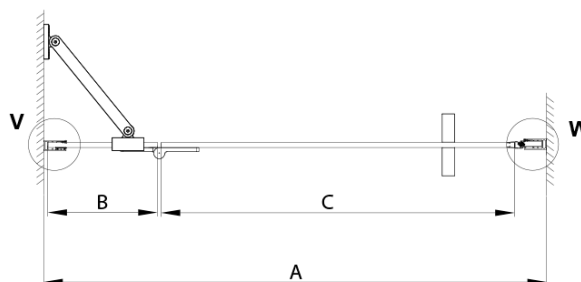

TRINITY BLACK sprchové dveře do niky 800mm, matné sklo, levé

Objednací kód: GT1280ML-B

Základní informace

Značka: Gelco
Série: TRINITY

Rozměry

Šířka: 800 mm
Výška: 2000 mm

Parametry

Záruka: 3 roky
Hmotnost / ks: 46.63 kg
Balení: 3 ks
Barva profilu: Černá mat
Tvar: Dveře do niky
Typ otevírání: Otevírací jednokřídlé
Směr otevírání: Levé
Šířka vstupu: 555 mm
Typ výplně: Matné sklo
Úprava skla: Coated glass
Tloušťka skla: 8 mm
Instalační šířka od: 785 mm
Instalační šířka do: 815 mm
Vlastnosti: Bezrámové provedení
3D model: ANO

Technický list

MODEL	A	B	C
800	785-815	167	555
900	885-915	267	555
1000	985-1015	367	555
1100	1085-1115	467	555
1200	1185-1215	567	555