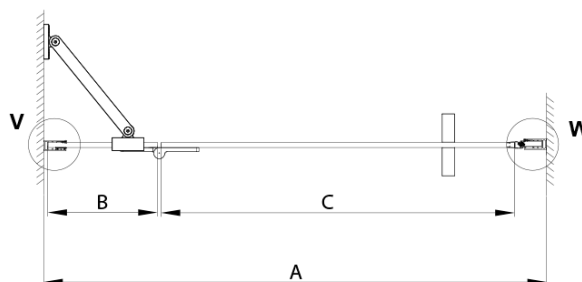

Technický list

MODEL	A	B	C
800	785-815	167	555
900	885-915	267	555
1000	985-1015	367	555
1100	1085-1115	467	555
1200	1185-1215	567	555