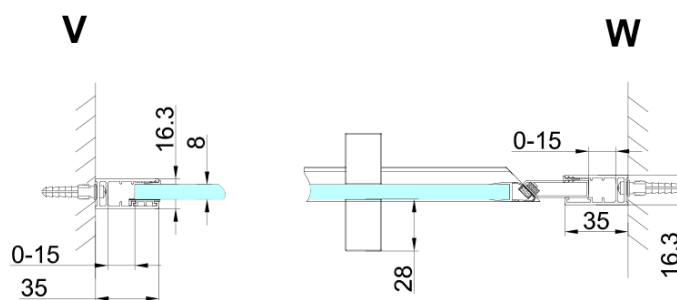

# TRINITY GOLD MATT sprchové dveře do niky 800mm, čiré sklo, pravé

Objednací kód: GT1280CR-G

## Rozměry

Šířka: 800 mm  
Výška: 2000 mm

## Parametry

Barva profilu: Zlatá mat  
Tvar: Dveře do niky  
Typ otevírání: Otevírací jednokřídlé  
Směr otevírání: Pravé  
Šířka vstupu: 555 mm  
Typ výplně: Čiré sklo  
Úprava skla: Coated glass  
Tloušťka skla: 8 mm  
Instalační šířka od: 785 mm  
Instalační šířka do: 815 mm  
Vlastnosti: Bezrámové provedení  
Balení: 3 ks  
Záruka: 3 roky

## Technický list

| MODEL | A         | B   | C   |
|-------|-----------|-----|-----|
| 800   | 785-815   | 167 | 555 |
| 900   | 885-915   | 267 | 555 |
| 1000  | 985-1015  | 367 | 555 |
| 1100  | 1085-1115 | 467 | 555 |
| 1200  | 1185-1215 | 567 | 555 |