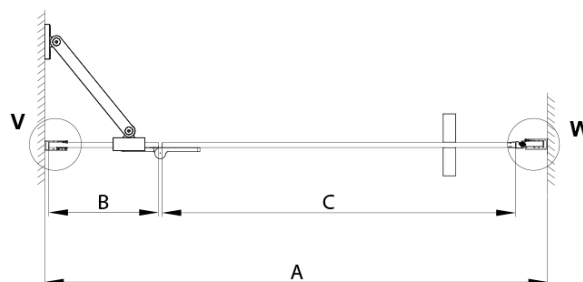

TRINITY CHROME sprchové dveře do niky 1200mm, matné sklo, pravé

Objednací kód: GT1212MR-CH

Základní informace

Značka: Gelco
Série: TRINITY

Rozměry

Šířka: 1200 mm
Výška: 2000 mm

Parametry

Barva profilu: Chrom - Leštěný hliník
Tvar: Dveře do niky
Typ otevírání: Otevírací jednokřídlé
Směr otevírání: Pravé
Šířka vstupu: 555 mm
Typ výplně: Matné sklo
Úprava skla: Coated glass
Tloušťka skla: 8 mm
Instalační šířka od: 1185 mm
Instalační šířka do: 1215 mm
Vlastnosti: Bezrámové provedení
Hmotnost / ks: 58.86 kg
Balení: 3 ks
Záruka: 3 roky

Technický list

MODEL	A	B	C
800	785-815	167	555
900	885-915	267	555
1000	985-1015	367	555
1100	1085-1115	467	555
1200	1185-1215	567	555