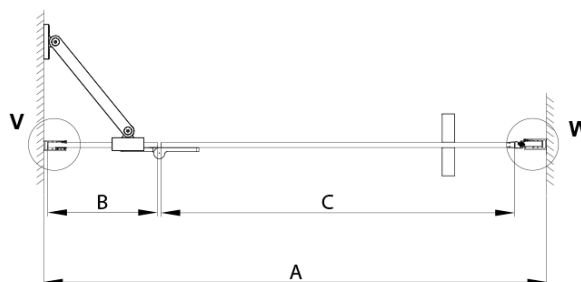

TRINITY BLACK sprchové dveře do niky 1200mm, matné sklo, pravé

Objednací kód: GT1212MR-B

Základní informace

Značka: Gelco
Série: TRINITY

Rozměry

Šířka: 1200 mm
Výška: 2000 mm

Parametry

Barva profilu: Černá mat
Tvar: Dveře do niky
Typ otevírání: Otevírací jednokřídlé
Směr otevírání: Pravé
Šířka vstupu: 555 mm
Typ výplně: Matné sklo
Úprava skla: Coated glass
Tloušťka skla: 8 mm
Instalační šířka od: 1185 mm
Instalační šířka do: 1215 mm
Vlastnosti: Bezrámové provedení
Balení: 3 ks
Záruka: 3 roky

Technický list

MODEL	A	B	C
800	785-815	167	555
900	885-915	267	555
1000	985-1015	367	555
1100	1085-1115	467	555
1200	1185-1215	567	555