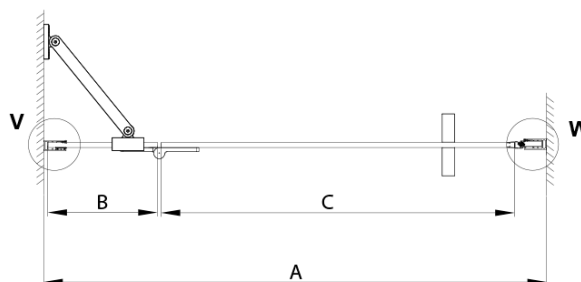

TRINITY CHROME sprchové dveře do niky 1200mm, matné sklo, levé

Objednací kód: GT1212ML-CH

Základní informace

Značka: Gelco
Série: TRINITY

Rozměry

Šířka: 1200 mm
Výška: 2000 mm

Parametry

Záruka: 3 roky
Hmotnost / ks: 58.86 kg
Balení: 3 ks
Barva profilu: Chrom
Tvar: Dveře do niky
Typ otevírání: Otevírací jednokřídlé
Směr otevírání: Levé
Šířka vstupu: 555 mm
Typ výplně: Matné sklo
Úprava skla: Coated glass
Tloušťka skla: 8 mm
Instalační šířka od: 1185 mm
Instalační šířka do: 1215 mm
Vlastnosti: Bezrámové provedení
3D model: ANO

Technický list

MODEL	A	B	C
800	785-815	167	555
900	885-915	267	555
1000	985-1015	367	555
1100	1085-1115	467	555
1200	1185-1215	567	555