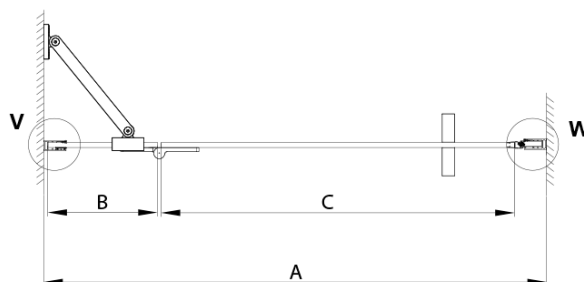

TRINITY BLACK sprchové dveře do niky 1200mm, matné sklo, levé

Objednací kód: GT1212ML-B

Základní informace

Značka: Gelco
Série: TRINITY

Rozměry

Šířka: 1200 mm
Výška: 2000 mm

Parametry

Záruka: 3 roky
Hmotnost / ks: 58.86 kg
Balení: 3 ks
Barva profilu: Černá mat
Tvar: Dveře do niky
Typ otevírání: Otevírací jednokřídlé
Směr otevírání: Levé
Šířka vstupu: 555 mm
Typ výplně: Matné sklo
Úprava skla: Coated glass
Tloušťka skla: 8 mm
Instalační šířka od: 1185 mm
Instalační šířka do: 1215 mm
Vlastnosti: Bezrámové provedení
3D model: ANO

Technický list

MODEL	A	B	C
800	785-815	167	555
900	885-915	267	555
1000	985-1015	367	555
1100	1085-1115	467	555
1200	1185-1215	567	555